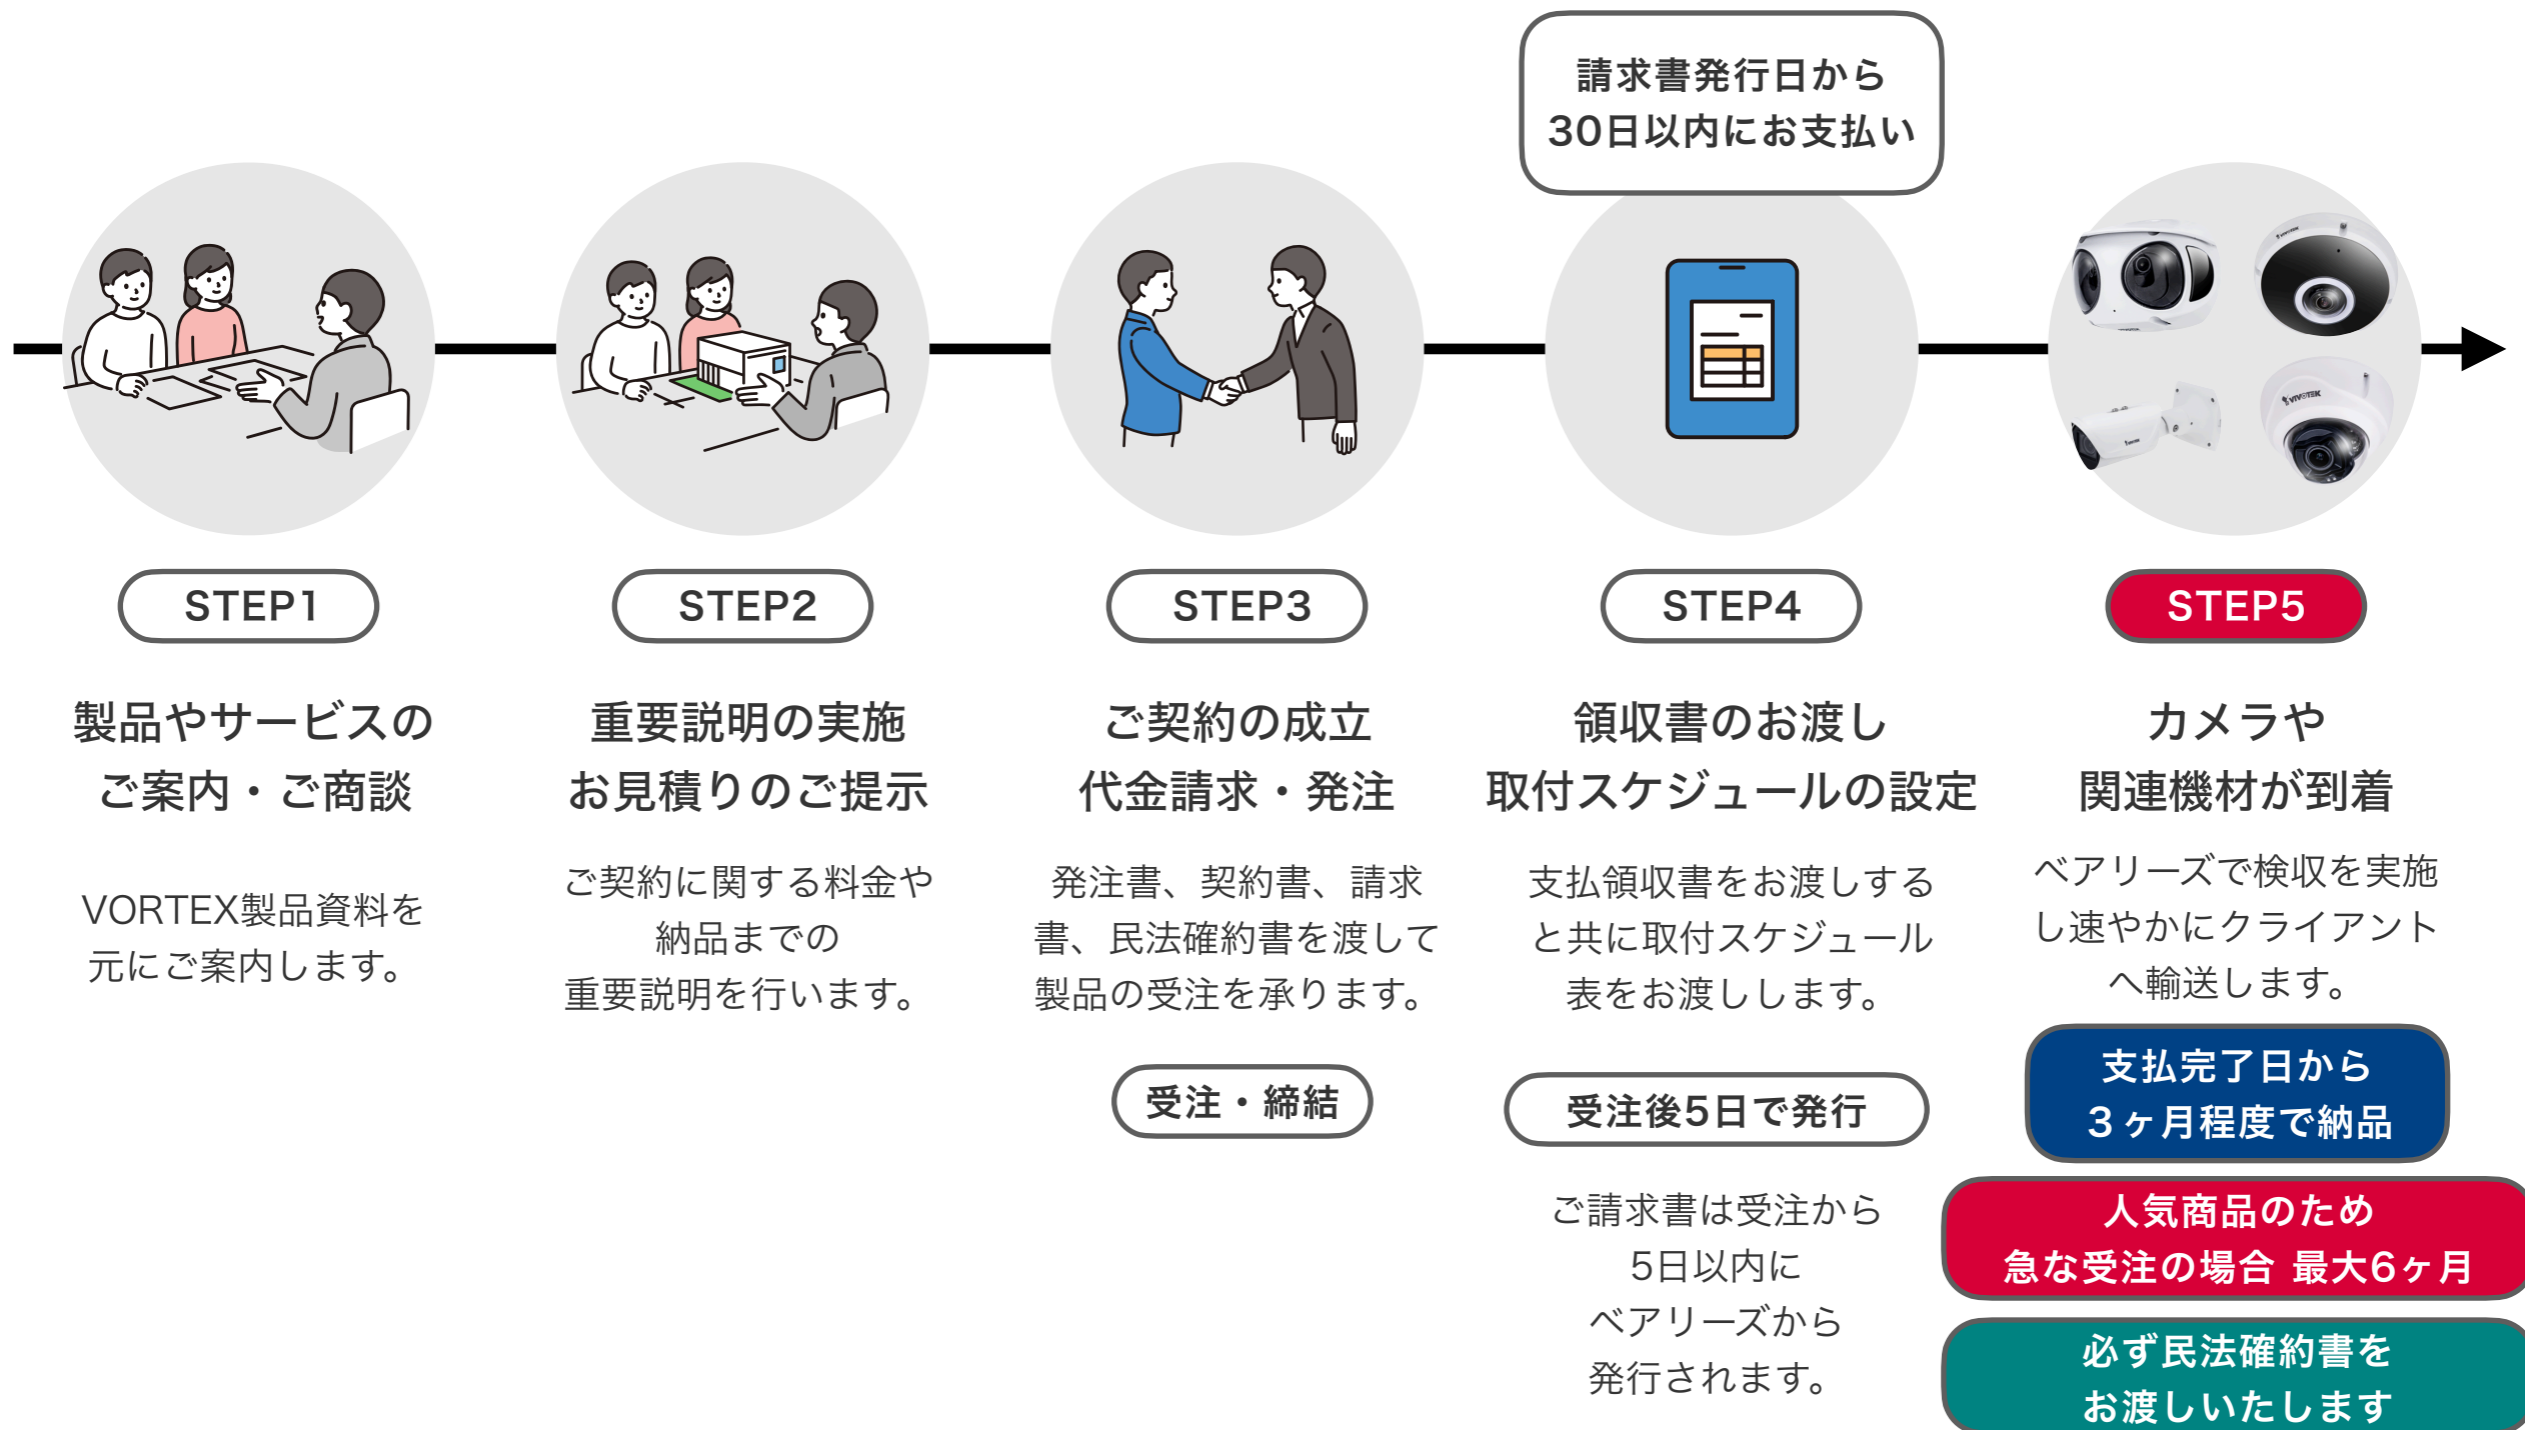

3. 初回商談から納品までの流れ

お見積りからご契約、そして納品までのガイド

見積り → 契約と支払い → 納品まで