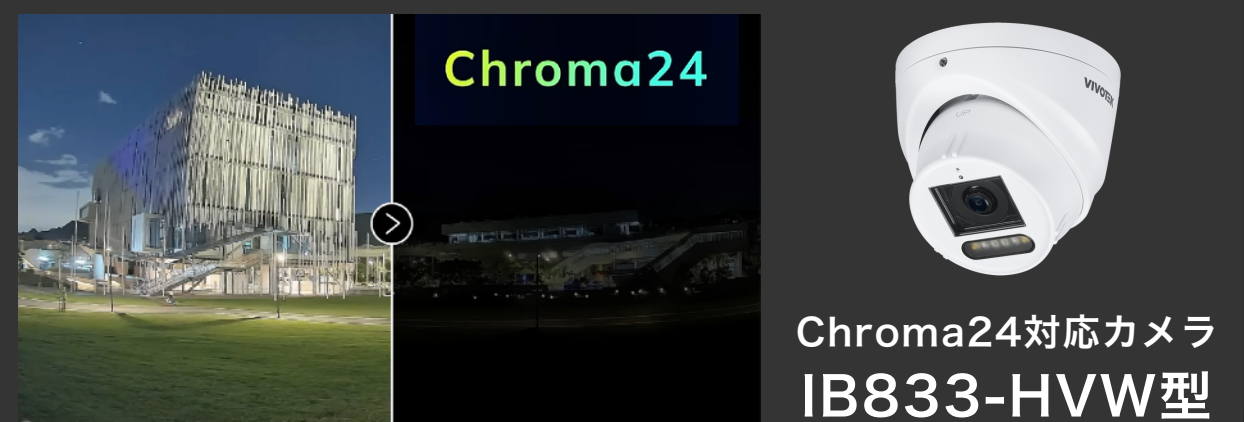

レンズの特徴
固定焦点式
F値：2.8mm

レンズのフォーカス
水平 103° 垂直 75° 対角 135°
水平 80° 垂直 58° 対角 106°

IR 夜間有効距離
赤外線 30m
SNV 30m

内臓マイク
IBのみ可能
オーディオ 5m程度

接続に必要な機器
PoEスイッチングハブと有線LANが必要です。

WDRレベル
PRO (最高度に美しく) ※空間明暗、逆光オート補正機能
WDR PRO機能とは、露出時間の異なる複数の画像をハードウェアレベルで高速合成することで、通常のWDRを超える圧倒的な明暗差 (最大120dB以上) への対応と、動きのある被写体のノイズ抑制を両立させた高精度補正技術です。」

気温と湿度耐性
-40℃~60℃
湿度98%

本体のフィジカル
IP66、IK10
耐水性、耐防塵性、耐化学薬品、耐衝撃性 (5kgまで耐久可能)

アカウント人数
6アカウントまで
利用可能

ネットワーク
光回線またはモバイルルーター

漆黒の暗闇も明るく美しい映像に
補正する最新AI技術「Chroma24」

Think Search
検索結果
サムネイル表示
【サムネイル表示】
SDカード：30日
クラウド：30、60、90、365日

過去映像のサムネイルを
プレイバックできる
遡及日数
SDカード：約30日程度前まで
クラウド：30、60、90、365日

Chroma24対応カメラ
IB833-HVW型

カタログNo.3

VORTEXカメラ 839-EHTV-v2型 5MP

ベーシックモデル2 光学ズームレンズ
スタンダードズームカメラ

VORTEXのベーシックカメラ。
光学ズーム搭載で、人間の手元や小さな生き物も捉える。

ドーム機体ベース：FD9389 + Bearmo-AI
バレット機体ベース：IB9389 + Bearmo-AI