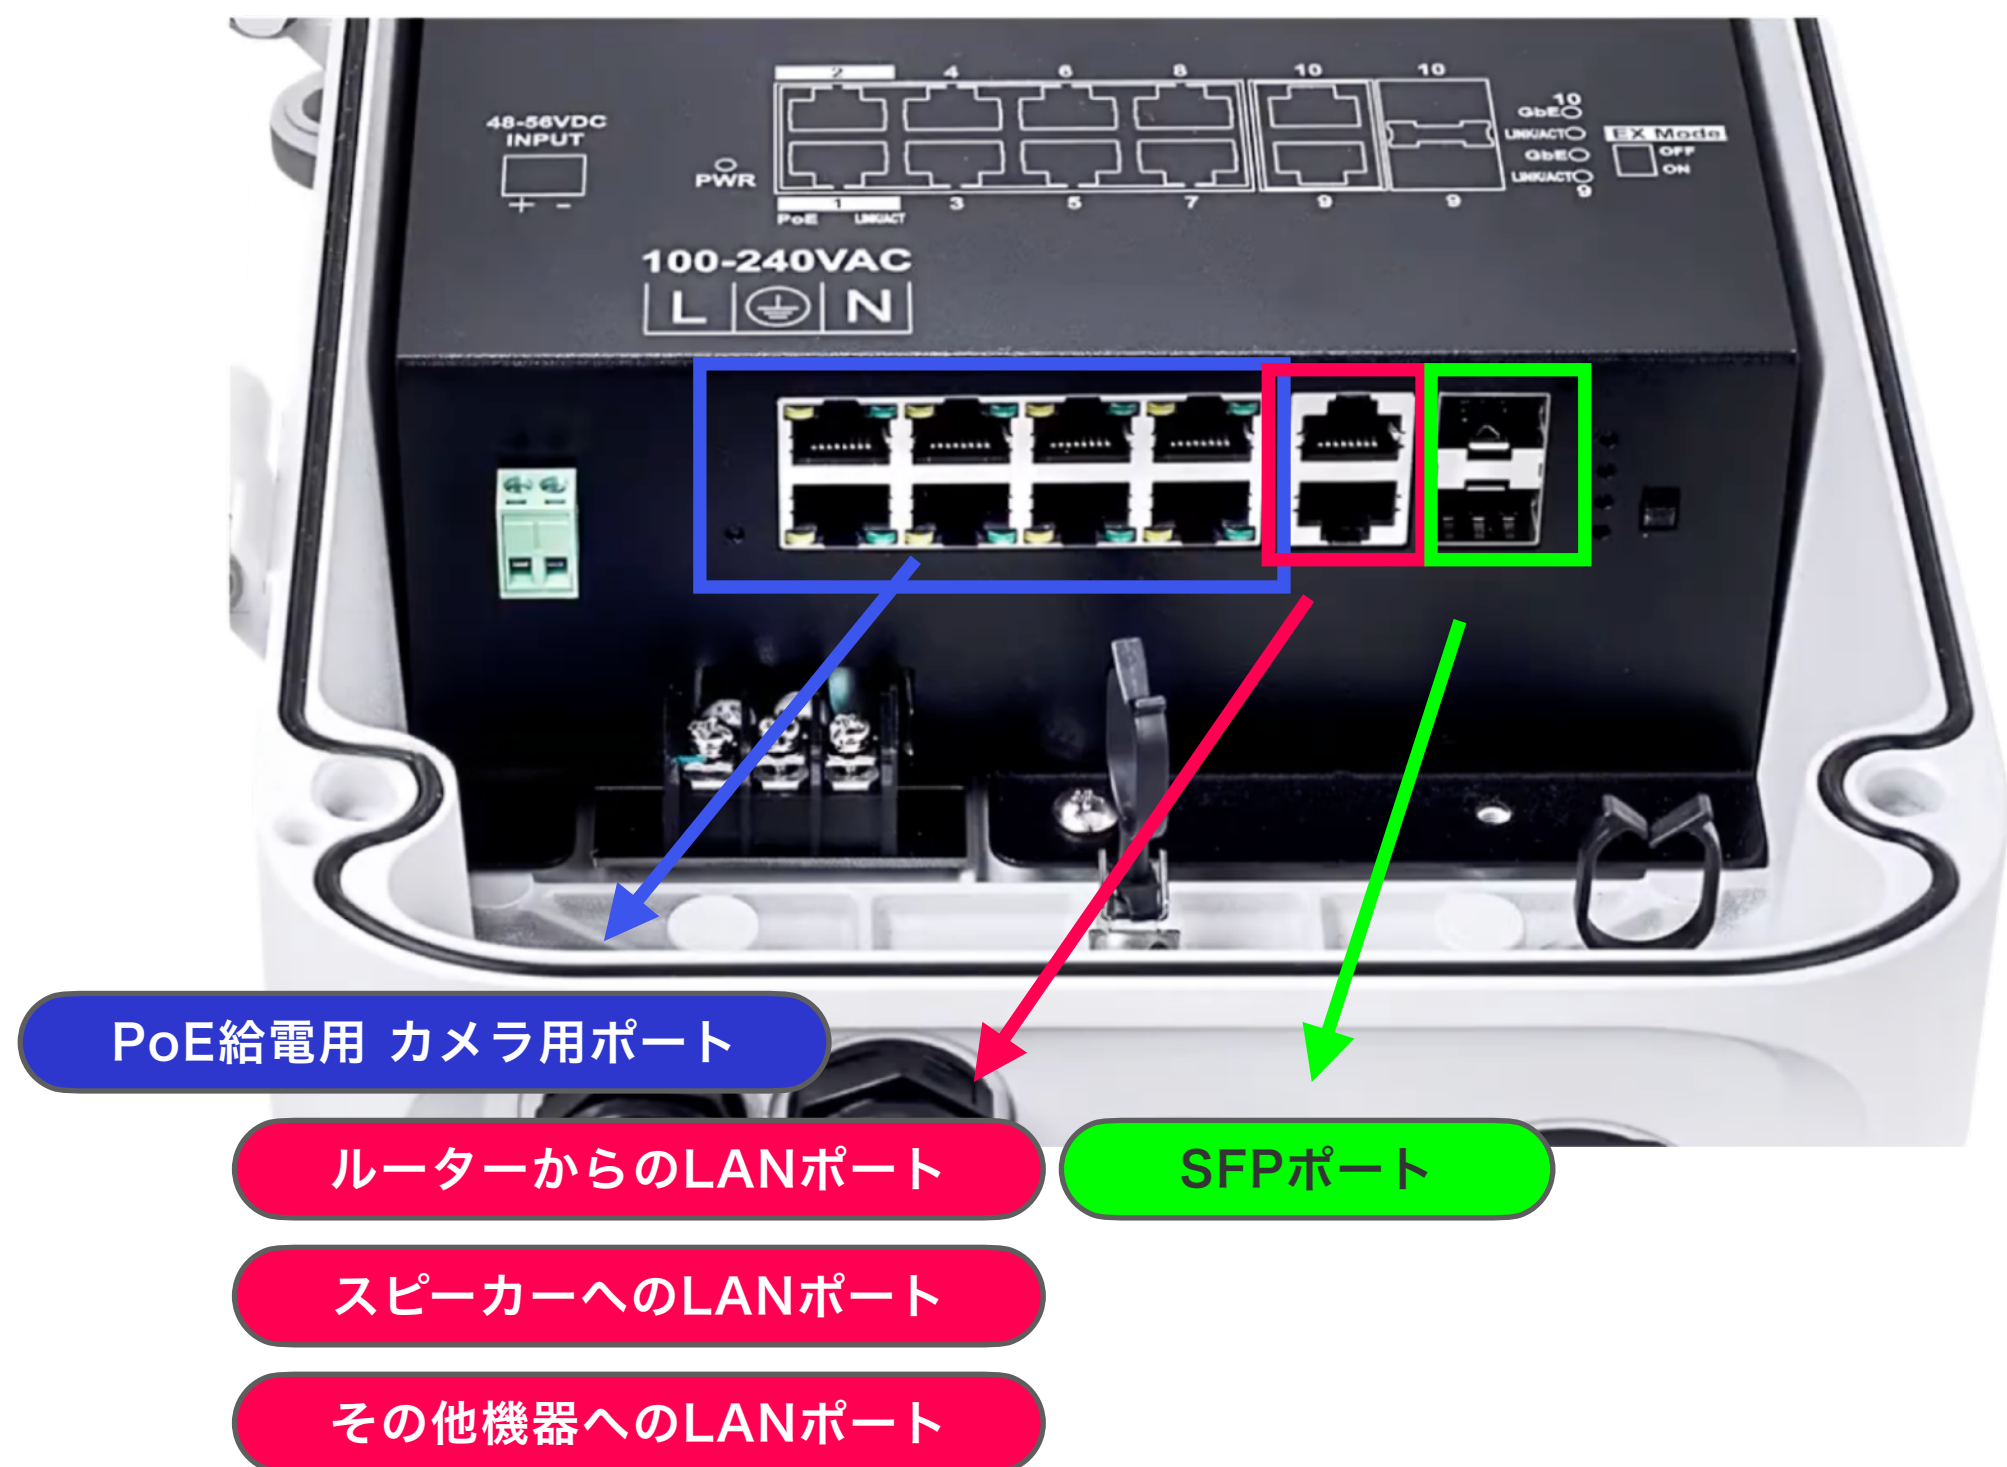

PoE給電用 カメラ用ポート

ルーターからのLANポート

スピーカーへのLANポート

その他機器へのLANポート

SFPポート

項目	仕様・詳細
製品名	AW-GEL-285A-380-JP
キャッチコピー	「28ポートの圧倒的収容力。大規模プロジェクトの基盤を担うフラッグシップ」
ポート構成	合計28ポート ・給電 (PoE) ギガビットポート × 24 ・アップリンク用 SFP (光) スロット × 4
給電能力 (PoE)	総給電能力：380W ・ポート1~2：最大90W (PoE++対応) ・ポート3~24：最大30W
伝送距離	最大250m (PoE延長モード時)
管理機能 (L2)	フルL2マネージド対応 (最上位) ・VLAN、STP/RSTP、QoS、LACP (リンク集約) ・高度なセキュリティ/認証機能、VORTEXトポロジー管理
設置環境	屋内用 (19インチラックマウント対応)
YouTube	なし

カタログNo.13

屋外用PoEスイッチングハブ

AW-GET-083A-120

-40℃から65℃の過酷な環境に耐えるIP67・IK10準拠の堅牢なボディに、4台のカメラへ合計120Wの安定給電と最大250mの長距離伝送機能を凝縮した、屋外設置特化型のPoEスイッチです。

屋外用PoE ギガビットイーサネット

税抜価格：**98,300円**

項目	仕様・詳細
製品名	AW-GET-083A-120
キャッチコピー	「零下40度から酷暑まで耐え抜く、屋外専用の鉄壁タフネススイッチ」
ポート構成	合計8ポート <ul style="list-style-type: none"> ・給電 (PoE) ギガビットポート × 4 ・アップリンク (RJ45) ギガビットポート × 2 ・アップリンク (SFP/光) スロット × 2
給電能力 (PoE)	総給電能力：120W (1ポート最大30W / IEEE 802.3at/af準拠)
耐久性能	IP67 (完全防水・防塵) IK10 (耐衝撃・破壊防止) 6KV サージ保護 (雷対策)
動作環境温度	-40℃ ~ 65℃ (極寒地から真夏の直射日光下まで対応)
管理機能	アンマネージド (設定不要のプラグ&プレイ)
設置環境	屋外直接設置可能 (ポールマウント/壁掛け対応)
YouTube	https://www.youtube.com/watch?v=z3X6jZsJjnQ&t=8s