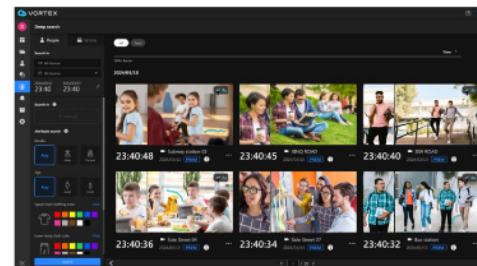

アカウント
人数

6アカウントまで
利用可能

ネット
ワーク

光回線または
モバイルルーター

Think Search
検索結果
サムネイル表示

【サムネイル表示】
SDカード：30日
クラウド：30、60、90、365日

過去映像の
サムネイルを
プレイバックできる
遡及日数

SDカード：約30日程度前まで
クラウド：30、60、90、365日