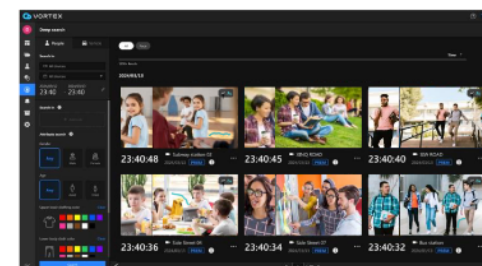

アカウント
人数

6アカウントまで
利用可能

ネット
ワーク

光回線または
モバイルルーター

Think Search
検索結果
サムネイル表示

【サムネイル表示】
SDカード：30日
クラウド：30、60、90、365日

過去映像の
サムネイルを
プレイバックできる
遡及日数

SDカード：約16~20日程度前まで
クラウド：30、60、90、365日