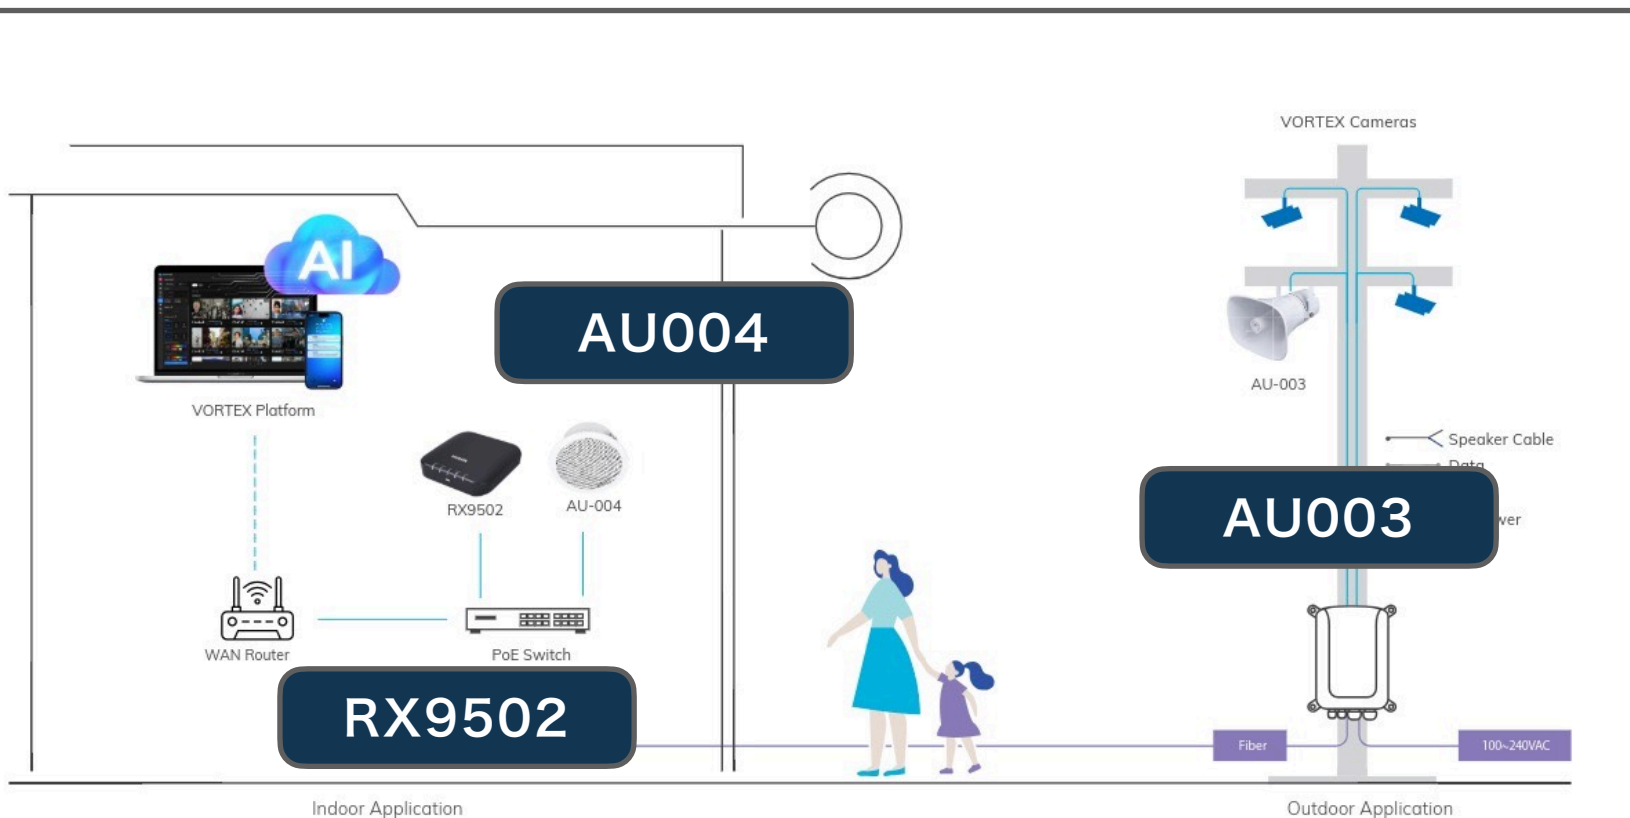

カタログNo.15

ネットワークスピーカー屋外 AU003

ネットワークスピーカー屋内 AU004

カメラとRX9502マルチビデオレシーバー、ネットワークスピーカーを連携して使用。

AU003 (屋外用)

IP67の防水性能と120dBの圧倒的音圧を誇り、VORTEXのAI解析と連動して屋外の不審者へ即座に自動警告を叩き込む、広域警備に不可欠なハイパワー・ネットワークスピーカーです。

AU004 (屋内用)

洗練されたデザインに内蔵マイクと高音質スピーカーを凝縮し、VORTEXアプリ経由の遠隔通話やAIによる店内放送をスマートに実現する、屋内環境に最適なネットワークスピーカーです。

税抜価格：**95,000円**

消費電力
最大25W

項目	AU003 (ホーン型)	AU004 (キャビネット型)
キャッチコピー	「広域へ響き渡る、最強の威嚇ホーン」	「クリアな声で案内する、屋内の案内係」
主な設置場所	屋外 (駐車場、公園、工事現場、外周)	屋内 (店舗、オフィス、病院、学校)
最大音圧 (SPL)	120dB (騒音の中でもハッキリ届く)	100dB (耳に心地よく、明瞭な声)
保護等級	IP66 / IP67 / IK10 (防水・耐衝撃)	屋内仕様 (洗練されたデザイン)
音声対応	双方向音声対応 (内蔵マイクあり)	双方向音声対応 (内蔵マイクあり)
電源 (PoE)	PoE / PoE+ 対応 (最大25W)	PoE 対応 (最大13W)
プロトコル	SIP対応 (IP電話システムと連携可能)	SIP対応 (IP電話システムと連携可能)
VORTEX連携	AI検知による自動音声再生対応	AI検知による自動音声再生対応

消費電力
最大190W

VORTEXとの連携 ONVIF VIVOTEK
A Delta Group Company

他社製カメラ (ONVIF)、VIVOTEKカメラは、VORTEXカメラをアプローチサポートする範囲で、VORTEXクラウドを介した高度なAI分析に対応。

PoE 接続されたカメラに直接電源供給が可能。ダイレクト機能 PoEスイッチングハブが不要になります。

AI ONVIF VIVOTEK
A Delta Group Company

他社製カメラ (ONVIF)、VIVOTEKカメラは、**AIアラート機能非対応**

AI ONVIF VIVOTEK
A Delta Group Company

他社製カメラ (ONVIF)、VIVOTEKカメラは、**Think Search およびAI HUB非対応**

項目	仕様・詳細
製品カテゴリー	8ch オールインワンNVR
キャッチコピー	「8台のAI監視と音声警告を、これ一台で完結させるスマート司令塔」
最大接続台数	8チャンネル (カメラおよびネットワークスピーカー)
内蔵PoEポート	8ポート (IEEE 802.3at/af準拠) ※外部スイッチ不要。LANケーブルを挿すだけで即座に認識。
PoE給電予算	合計 120W (1ポート最大30Wまで対応)
ストレージ	HDDスロット × 2 (最大20TB以上対応) ※2基搭載により、高画質映像を長期間・安全に保存。
クラウド連携	VORTEX Connect対応 (スマホ・PCからどこでも管理)
音声連携	ネットワークスピーカー (AU003/004) との自動連動・放送対応
主な用途	飲食店、クリニック、小規模オフィス、高級住宅、ベーカリー・パティスリー、24hフィットネス、アートギャラリー、ペットホテル、コインパーキング、小規模保育施設