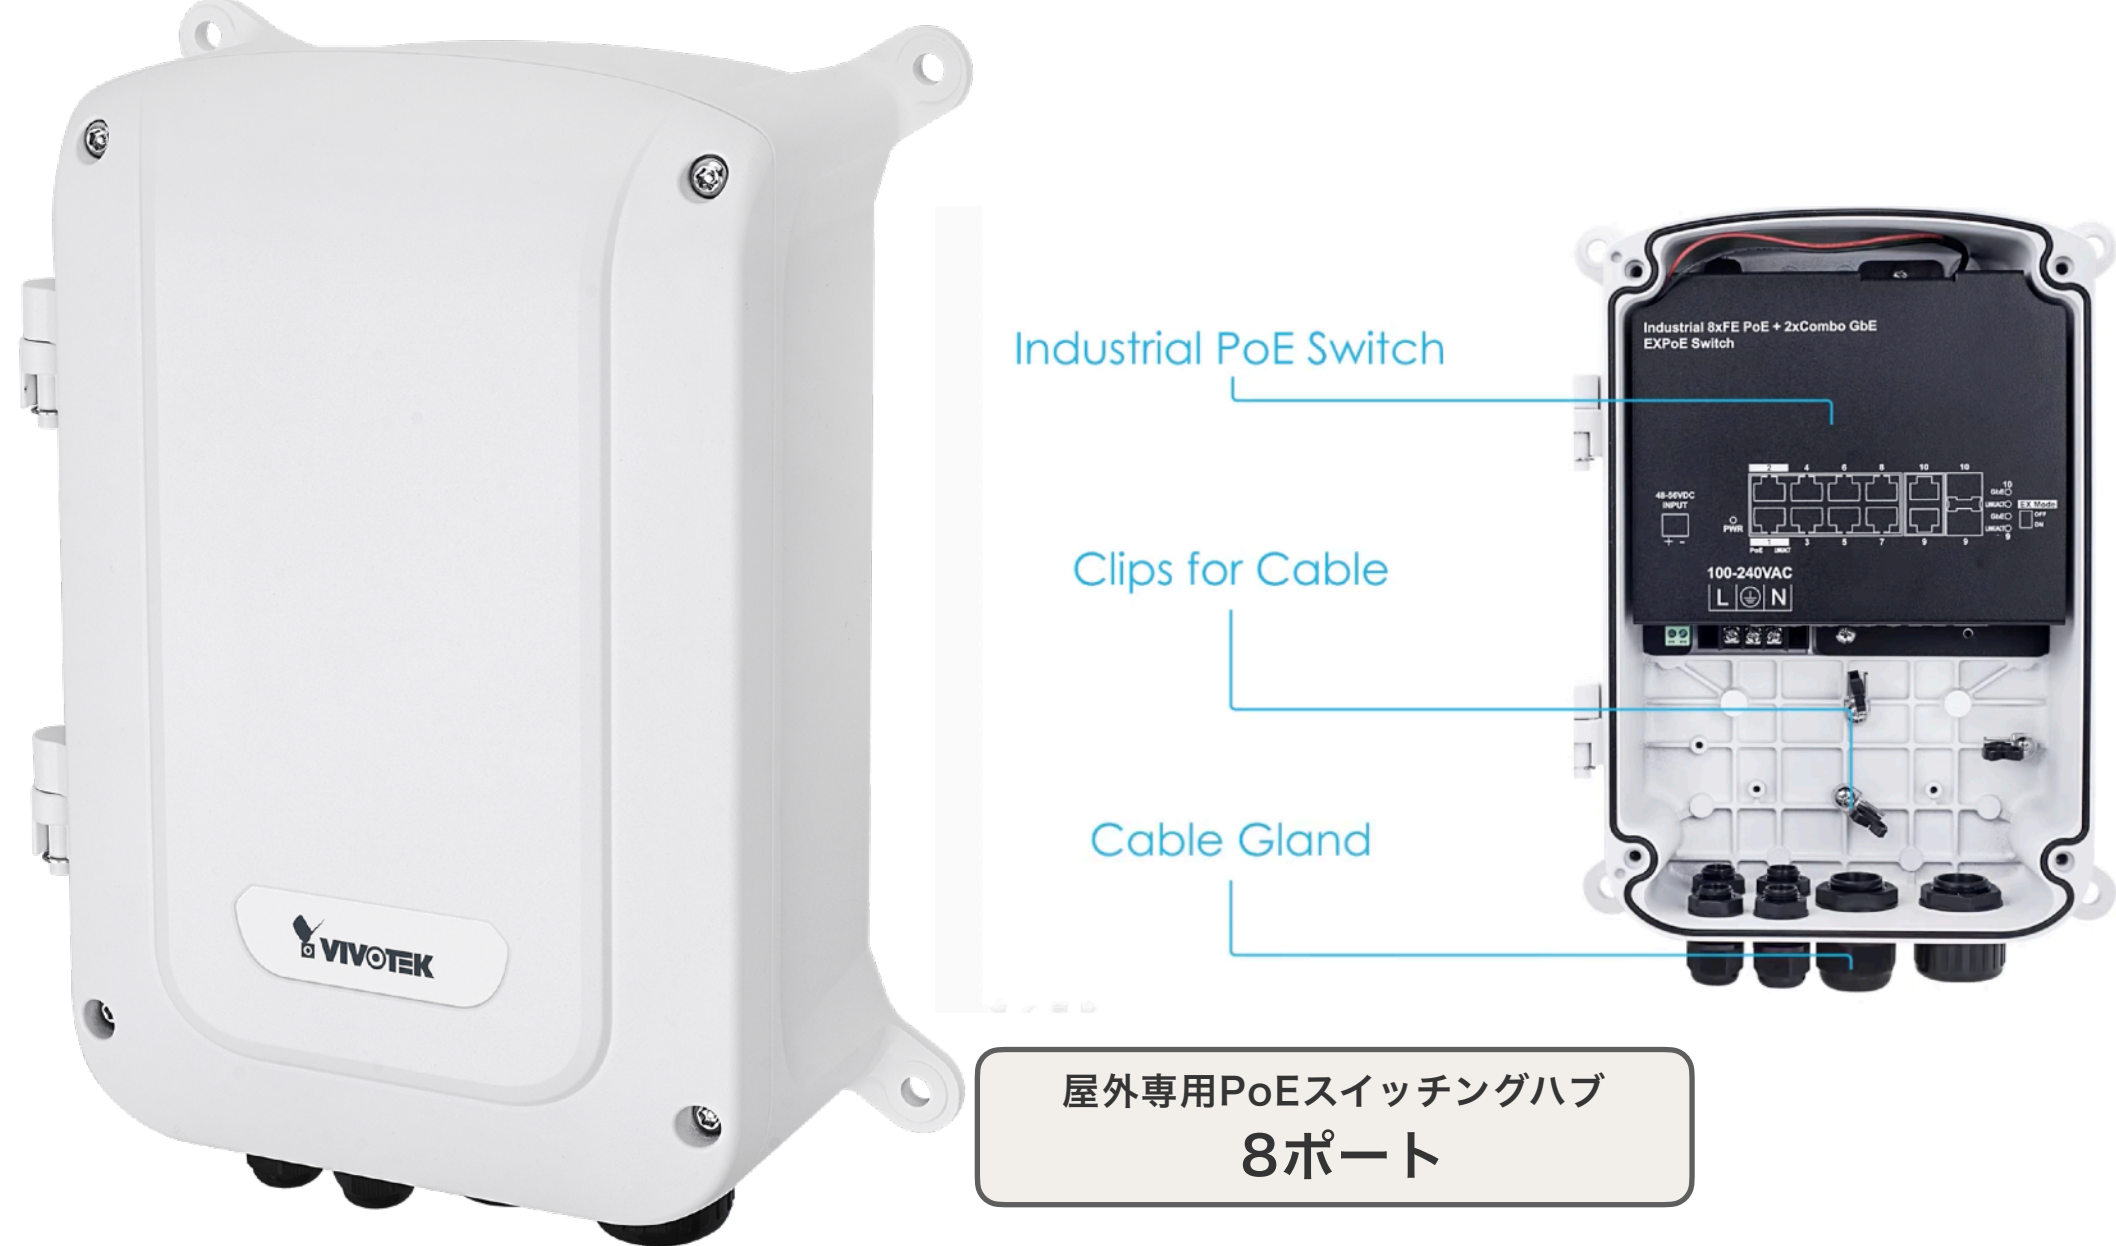

PoE給電用 カメラ用ポート

ルーターからのLANポート

スピーカーへのLANポート

その他機器へのLANポート

SFPポート

項目	仕様・詳細
製品名	AW-GEL-205A-260-JP
キャッチコピー	「ハイパワー給電と16ポート収容。中規模監視の核となるインテリジェントスイッチ」
ポート構成	合計20ポート ・給電 (PoE) ギガビットポート × 16 ・アップリンク用 SFP (光) スロット × 4
給電能力 (PoE)	総給電能力：260W ・ポート1~2：最大90W (PoE++対応) ・ポート3~16：最大30W
伝送距離	最大250m (PoE延長モード時)
管理機能 (L2)	フルL2マネージド対応 ・VLAN、STP/RSTP、QoS ・VIVOTEKカメラの自動検出し、トポロジー表示
設置環境	屋内用 (19インチラックマウント対応)
主な用途	中規模オフィス、商業施設、物流倉庫、学校全体など
YouTube	なし

カタログNo.12

28ポートLiteマネージドPoEスイッチ

AW-GEL-285A-380-JP

最大90W給電可能な802.3bt対応ポートを含む16個のPoEポートと260Wの総PoE給電能力を備え、大規模なIP監視システム向けに設計されたラックマウント対応のライトマネージドPoEスイッチ。

ライトマネージド仕様

税抜価格：**82,000円**

消費電力
最大380W

PoEスイッチングハブ
28ポート

PoE給電用 カメラ用ポート

ルーターからのLANポート

スピーカーへのLANポート

その他機器へのLANポート

SFPポート

項目	仕様・詳細
製品名	AW-GEL-285A-380-JP
キャッチコピー	「28ポートの圧倒的収容力。大規模プロジェクトの基盤を担うフラッグシップ」
ポート構成	合計28ポート ・給電 (PoE) ギガビットポート × 24 ・アップリンク用 SFP (光) スロット × 4
給電能力 (PoE)	総給電能力：380W ・ポート1~2：最大90W (PoE++対応) ・ポート3~24：最大30W
伝送距離	最大250m (PoE延長モード時)
管理機能 (L2)	フルL2マネージド対応 (最上位) ・VLAN、STP/RSTP、QoS、LACP (リンク集約) ・高度なセキュリティ/認証機能、VORTEXトポロジー管理
設置環境	屋内用 (19インチラックマウント対応)
YouTube	なし

カタログNo.13

屋外用PoEスイッチングハブ

AW-GET-083A-120

-40℃から65℃の過酷な環境に耐えるIP67・IK10準拠の堅牢なボディに、4台のカメラへ合計120Wの安定給電と最大250mの長距離伝送機能を凝縮した、屋外設置特化型のPoEスイッチです。

屋外用PoE ギガビットイーサネット

税抜価格：**98,300円**

項目	仕様・詳細
製品名	AW-GET-083A-120
キャッチコピー	「零下40度から酷暑まで耐え抜く、屋外専用の鉄壁タフネススイッチ」
ポート構成	合計8ポート <ul style="list-style-type: none"> ・給電 (PoE) ギガビットポート × 4 ・アップリンク (RJ45) ギガビットポート × 2 ・アップリンク (SFP/光) スロット × 2
給電能力 (PoE)	総給電能力：120W (1ポート最大30W / IEEE 802.3at/af準拠)
耐久性能	IP67 (完全防水・防塵) IK10 (耐衝撃・破壊防止) 6KV サージ保護 (雷対策)
動作環境温度	-40℃ ~ 65℃ (極寒地から真夏の直射日光下まで対応)
管理機能	アンマネージド (設定不要のプラグ&プレイ)
設置環境	屋外直接設置可能 (ポールマウント/壁掛け対応)
YouTube	https://www.youtube.com/watch?v=z3X6jZsJjnQ&t=8s