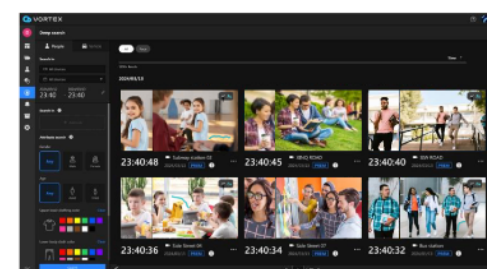

アカウント
人数

6アカウントまで
利用可能

ネット
ワーク

光回線または
モバイルルーター

Think Search
検索結果
サムネイル表示

【サムネイル表示】
SDカード：30日
クラウド：30、60、90、365日

過去映像の
サムネイルを
プレイバックできる
遡及日数

SDカード：約16~20日程度前まで
クラウド：30、60、90、365日