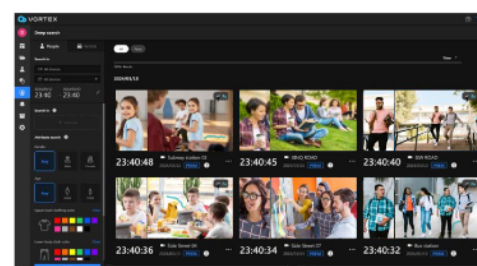

Think Search
検索結果
サムネイル表示

【サムネイル表示】
SDカード：30日
クラウド：30、60、90、365日

過去映像の
サムネイルを
プレイバックできる
遡及日数

SDカード：約30日程度前まで
クラウド：30、60、90、365日

究極に美しく、見やすい
全方位カメラFEシリーズ。

マルチパノラマカメラ
MS930-EHV型

カタログNo.7

VORTEXカメラ MS930-EHV型 8MP