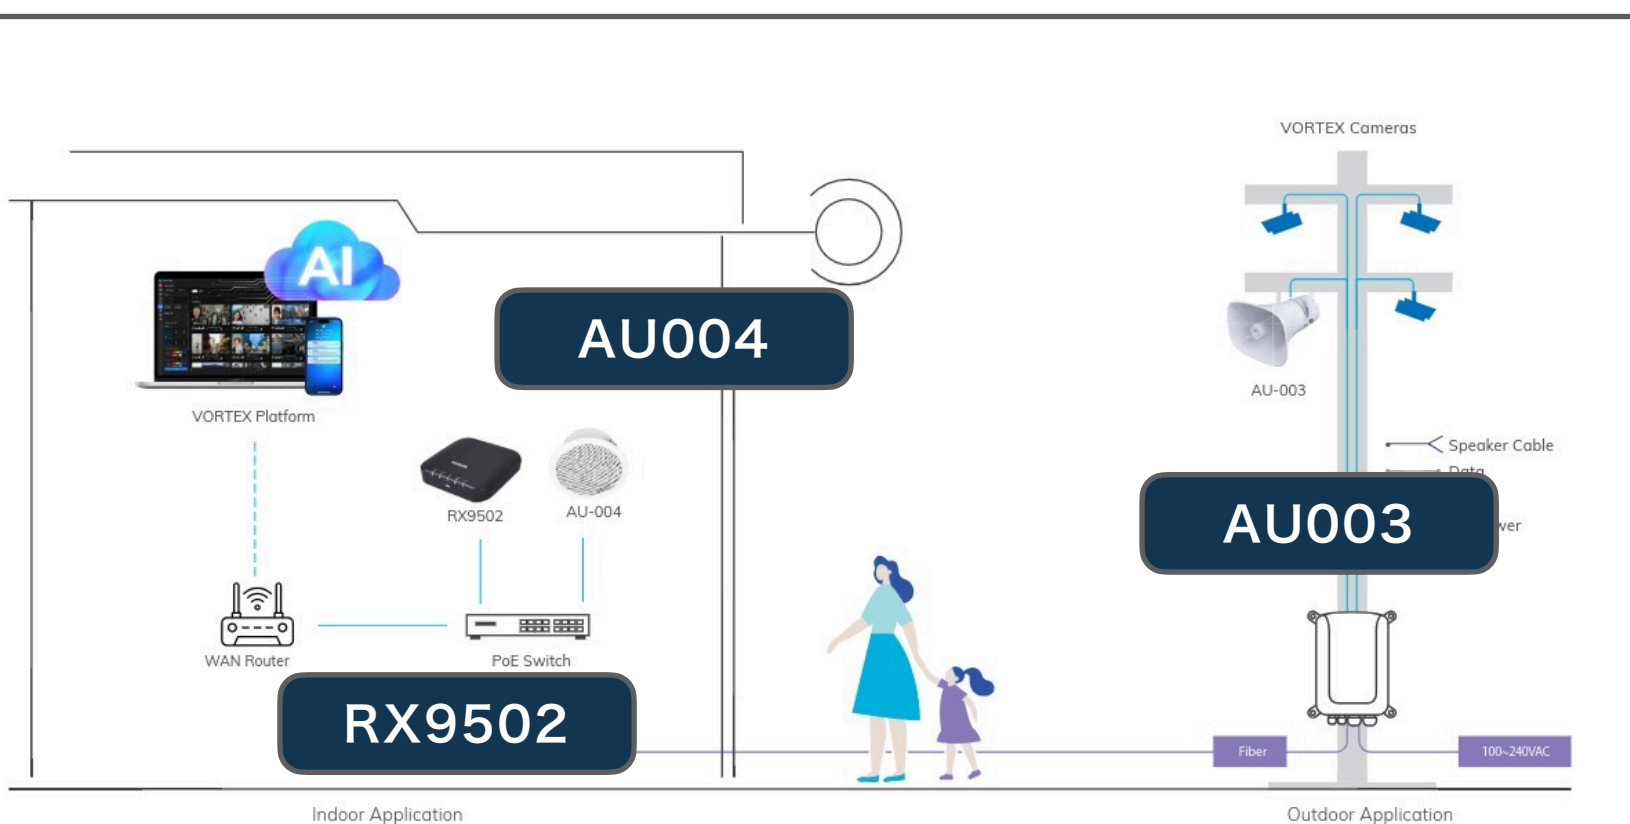

洗練されたデザインに内蔵マイクと高音質スピーカーを凝縮
し、VORTEXアプリ経由の遠隔通話やAIによる店内放送を
スマートに実現する、屋内環境に最適なネットワース
スピーカーです。

価格に関しましては
お問い合わせください。

消費電力
最大25W

項目	AU003 (ホーン型)	AU004 (キャビネット型)
キャッチコピー	「広域へ響き渡る、最強の威嚇ホーン」	「クリアな声で案内する、屋内の案内係」
主な設置場所	屋外 (駐車場、公園、工事現場、外周)	屋内 (店舗、オフィス、病院、学校)
最大音圧 (SPL)	120dB (騒音の中でもハッキリ届く)	100dB (耳に心地よく、明瞭な声)
保護等級	IP66 / IP67 / IK10 (防水・耐衝撃)	屋内仕様 (洗練されたデザイン)
音声対応	双方向音声対応 (内蔵マイクあり)	双方向音声対応 (内蔵マイクあり)
電源 (PoE)	PoE / PoE+ 対応 (最大25W)	PoE 対応 (最大13W)
プロトコル	SIP対応 (IP電話システムと連携可能)	SIP対応 (IP電話システムと連携可能)
VORTEX連携	AI検知による自動音声再生対応	AI検知による自動音声再生対応

カタログNo.16

VORTEXコネクトNVR ミニマム

8CH ND9326P HDD2CH

VORTEXコネクトNVR
8チャンネル HDD2

8ポートのPoE給電と2基のHDDスロットを搭載し、最大8台のカメラやスピーカーをLANケーブル1本で統合。高度なAI属性検索とクラウド連携を最小限のスペースで実現する、中規模拠点に最適なオールインワン司令塔です。

閉域ネットワークでのオンプレミス運用にも可能

価格に関しましては
お問い合わせください。

消費電力
最大190W

VORTEXカメラ (クラウド)

コネクト接続不要

他社製カメラ (ONVIF規格品)

コネクト接続必要

VIVOTEKカメラ (オンプレミス)

一元管理

VIVOTEKカメラも、
他社製カメラも、
VORTEXも
一つのポータルで管理。

VORTEXとの連携

他社製カメラ (ONVIF)、VIVOTEKカメラは、VORTEXカメラをアプローチサポートする範囲で、VORTEXクラウドを介した高度なAI分析に対応。

PoE

接続されたカメラに直接電源供給が可能。
ダイレクト機能 PoEスイッチングハブが不要になります。

AI

他社製カメラ (ONVIF)、
VIVOTEKカメラは、
AIアラート機能非対応

AI

他社製カメラ (ONVIF)、
VIVOTEKカメラは、
**Think Search
およびAI HUB非対応**