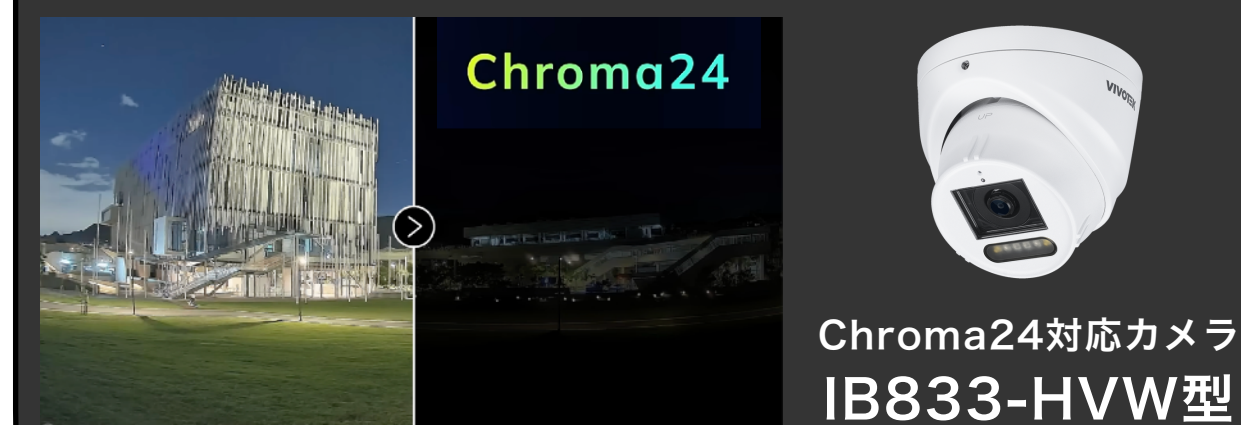

本体のフィジカル
IP66、IK10
耐水性、耐防塵性、耐化学薬品、耐衝撃性 (5kgまで耐久可能)

アカウント人数
6アカウントまで利用可能

ネットワーク
光回線またはモバイルルーター

漆黒の暗闇も明るく美しい映像に補正する最新AI技術「Chroma24」

Think Search
検索結果
サムネイル表示

【サムネイル表示】
SDカード：30日
クラウド：30、60、90、365日

過去映像のサムネイルをプレイバックできる
遡及日数

SDカード：約30日程度前まで
クラウド：30、60、90、365日

Chroma24対応カメラ
IB833-HVW型

カタログNo.3

VORTEXカメラ 839-EHTV-v2型 5MP

ベーシックモデル2 光学ズームレンズ
スタンダードズームカメラ

VORTEXのベーシックカメラ。
光学ズーム搭載で、人間の手元や小さな生き物も捉える。

ドーム機体ベース：FD9389 + Bearmo-AI
バレット機体ベース：IB9389 + Bearmo-AI