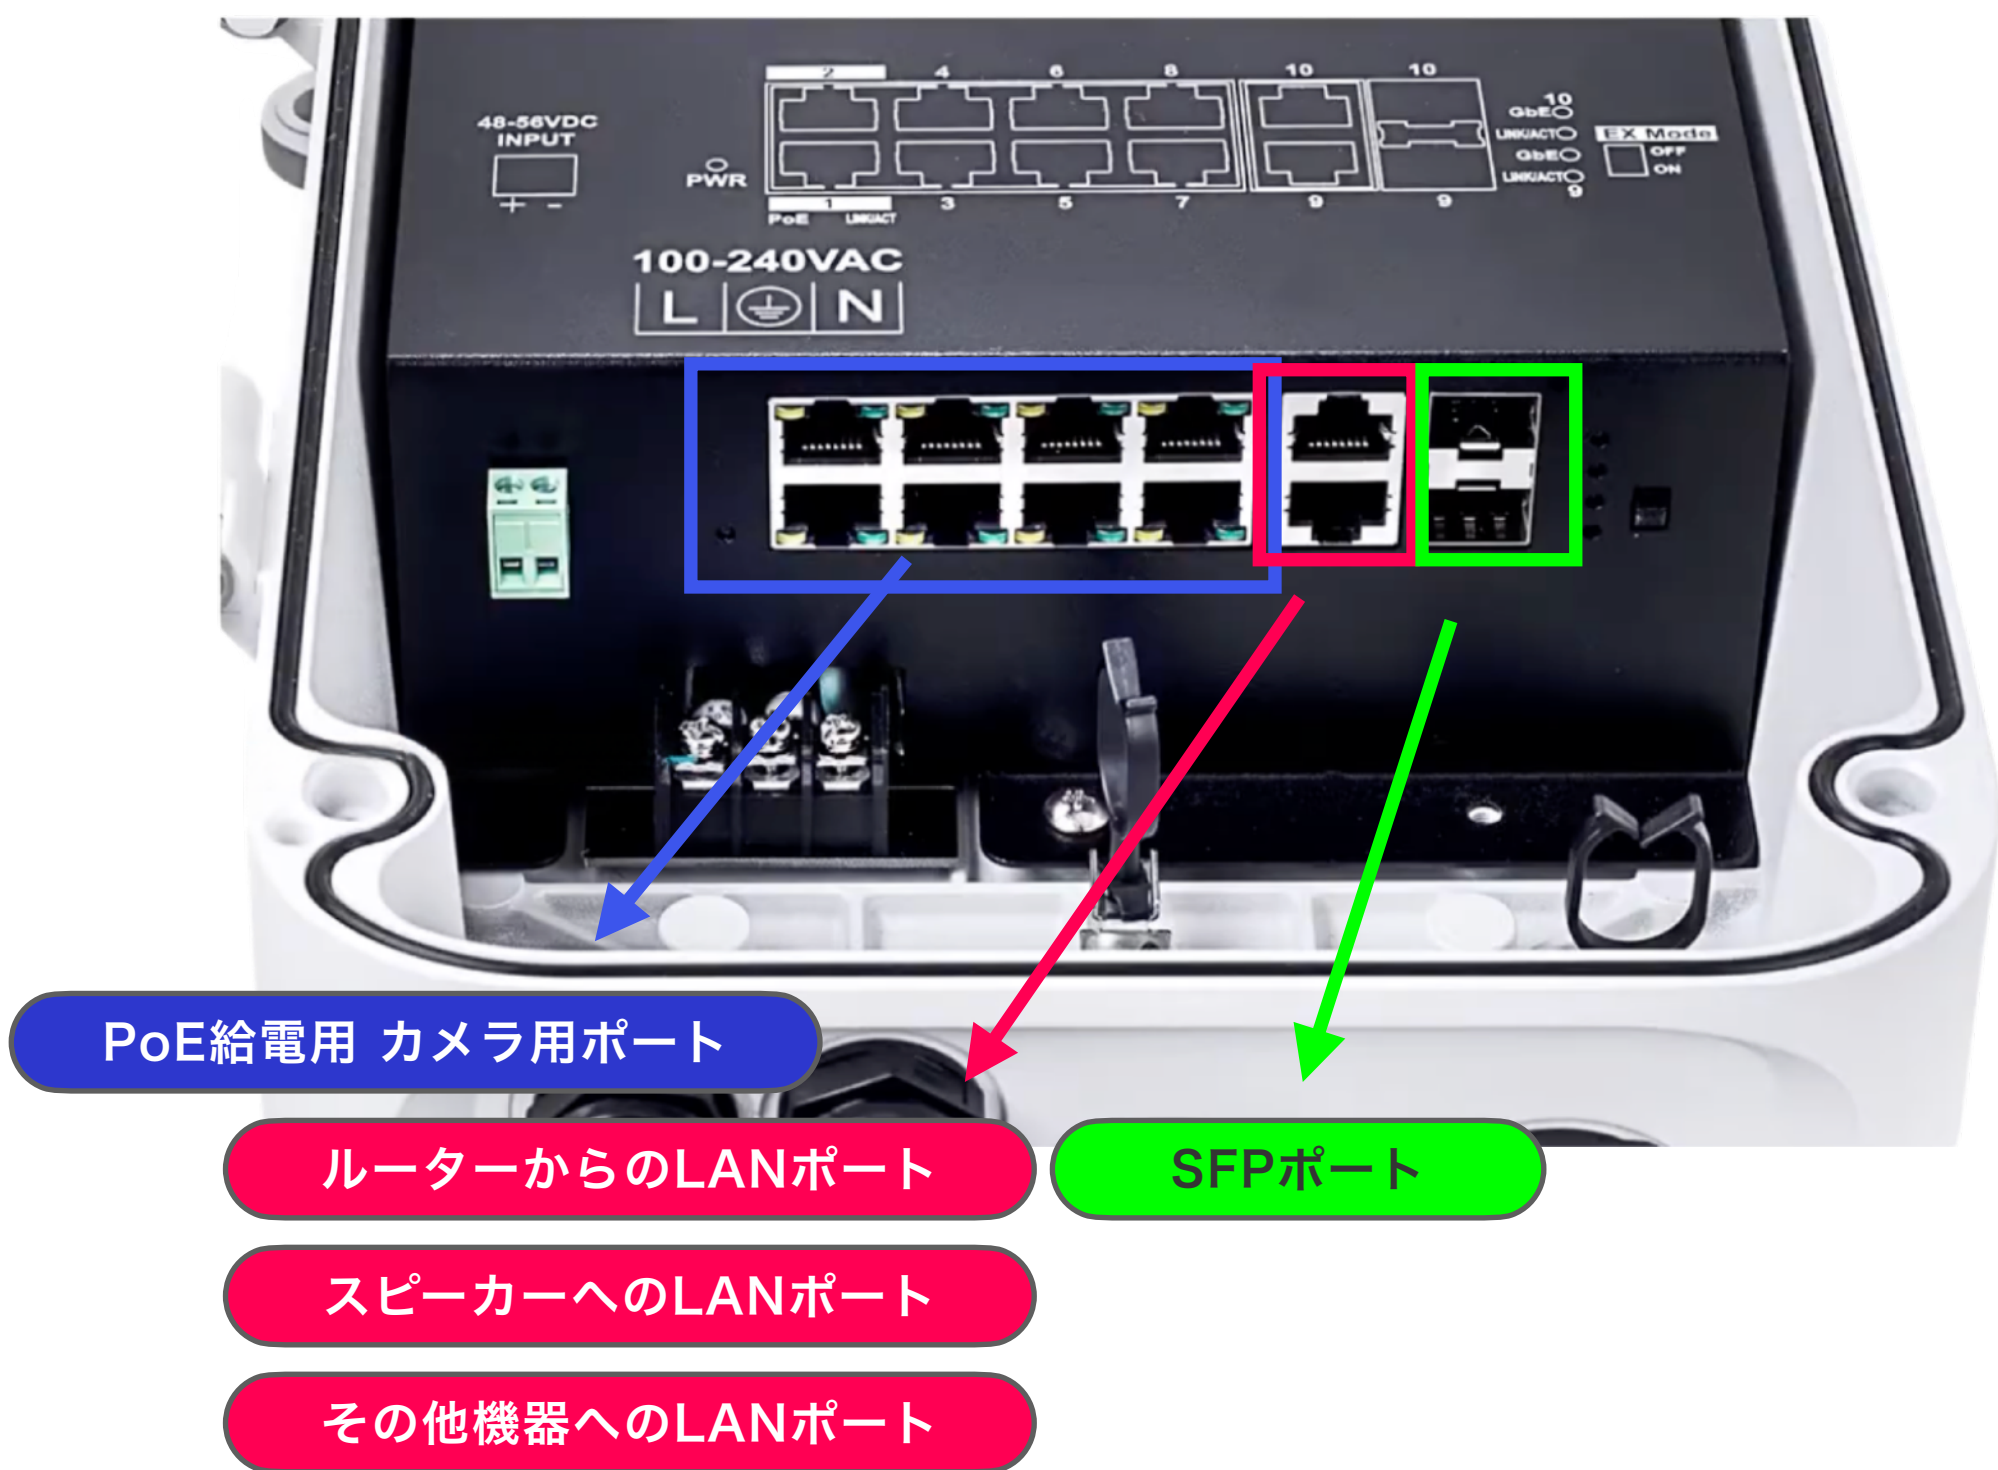

PoE給電用 カメラ用ポート

ルーターからのLANポート

スピーカーへのLANポート

その他機器へのLANポート

SFPポート

項目	仕様・詳細
製品名	AW-GEL-285A-380-JP
キャッチコピー	「28ポートの圧倒的収容力。大規模プロジェクトの基盤を担うフラッグシップ」
ポート構成	合計28ポート ・給電 (PoE) ギガビットポート × 24 ・アップリンク用 SFP (光) スロット × 4
給電能力 (PoE)	総給電能力：380W ・ポート1～2：最大90W (PoE++対応) ・ポート3～24：最大30W
伝送距離	最大250m (PoE延長モード時)
管理機能 (L2)	フルL2マネージド対応 (最上位) ・VLAN、STP/RSTP、QoS、LACP (リンク集約) ・高度なセキュリティ/認証機能、VORTEXトポロジー管理
設置環境	屋内用 (19インチラックマウント対応)
YouTube	なし

カタログNo.13

屋外用PoEスイッチングハブ

AW-GET-083A-120

-40℃から65℃の過酷な環境に耐えるIP67・IK10準拠の堅牢なボディに、4台のカメラへ合計120Wの安定給電と最大250mの長距離伝送機能を凝縮した、屋外設置特化型のPoEスイッチです。

屋外用PoE ギガビットイーサネット

価格に関しましては
お問い合わせください。

消費電力
最大120W

項目	仕様・詳細
製品名	AW-GET-083A-120
キャッチコピー	「零下40度から酷暑まで耐え抜く、屋外専用の鉄壁タフネススイッチ」
ポート構成	合計8ポート <ul style="list-style-type: none"> 給電 (PoE) ギガビットポート × 4 アップリンク (RJ45) ギガビットポート × 2 アップリンク (SFP/光) スロット × 2
給電能力 (PoE)	総給電能力：120W (1ポート最大30W / IEEE 802.3at/af準拠)
耐久性能	IP67 (完全防水・防塵) IK10 (耐衝撃・破壊防止) 6KV サージ保護 (雷対策)
動作環境温度	-40℃ ~ 65℃ (極寒地から真夏の直射日光下まで対応)
管理機能	アンマネージド (設定不要のプラグ&プレイ)
設置環境	屋外直接設置可能 (ポールマウント/壁掛け対応)
YouTube	https://www.youtube.com/watch?v=z3X6jZsJjnQ&t=8s

カタログNo.14

マルチビデオレシーバー RXシリーズ9502

RX9502

32チャンネルの広域監視と高度なAI属性検索に加え、事象検知に連動したネットワークスピーカーでの自動警告や遠隔放送を統括するシステム基盤として、音と映像による双方向の安全確保に欠かせない次世代NVRです。

モニター集中管理、ネットワークスピーカー利用に必須

価格に関しましては
お問い合わせください。

消費電力
最大11W

マルチビデオレシーバー
RX9502