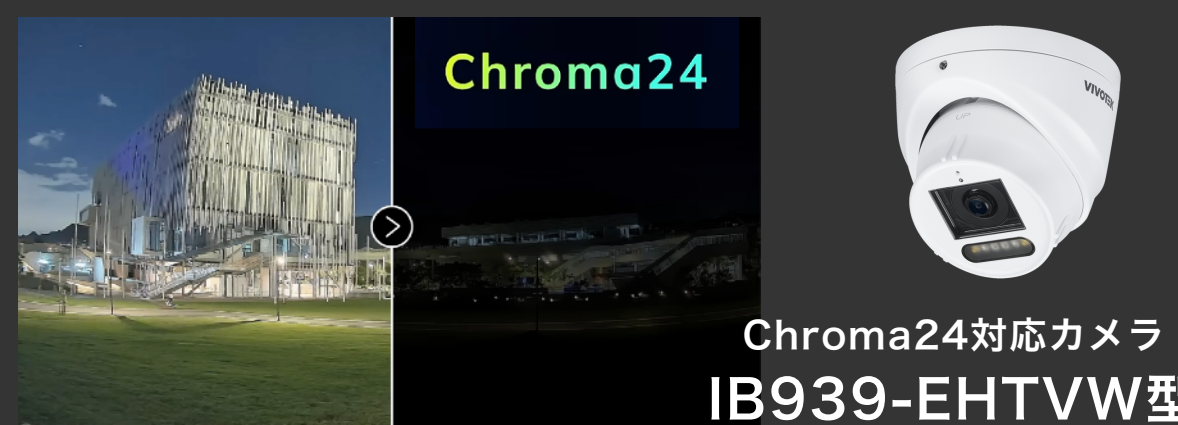

過去映像のサムネイルをプレイバックできる
遡及日数
SDカード：約30日程度前まで
クラウド：30、60、90、365日

漆黒の暗闇も明るく美しい映像に補正する最新AI技術「Chroma24」

Chroma24対応カメラ
IB939-EHTVW型

縦横パノラマカメラ
CC831-HV型

縦横パノラマカメラ
CC830-HV型

カタログNo.5

VORTEXカメラ MS930-EHV型 8MP

VORTEXカメラ CC830-HV型 5MP