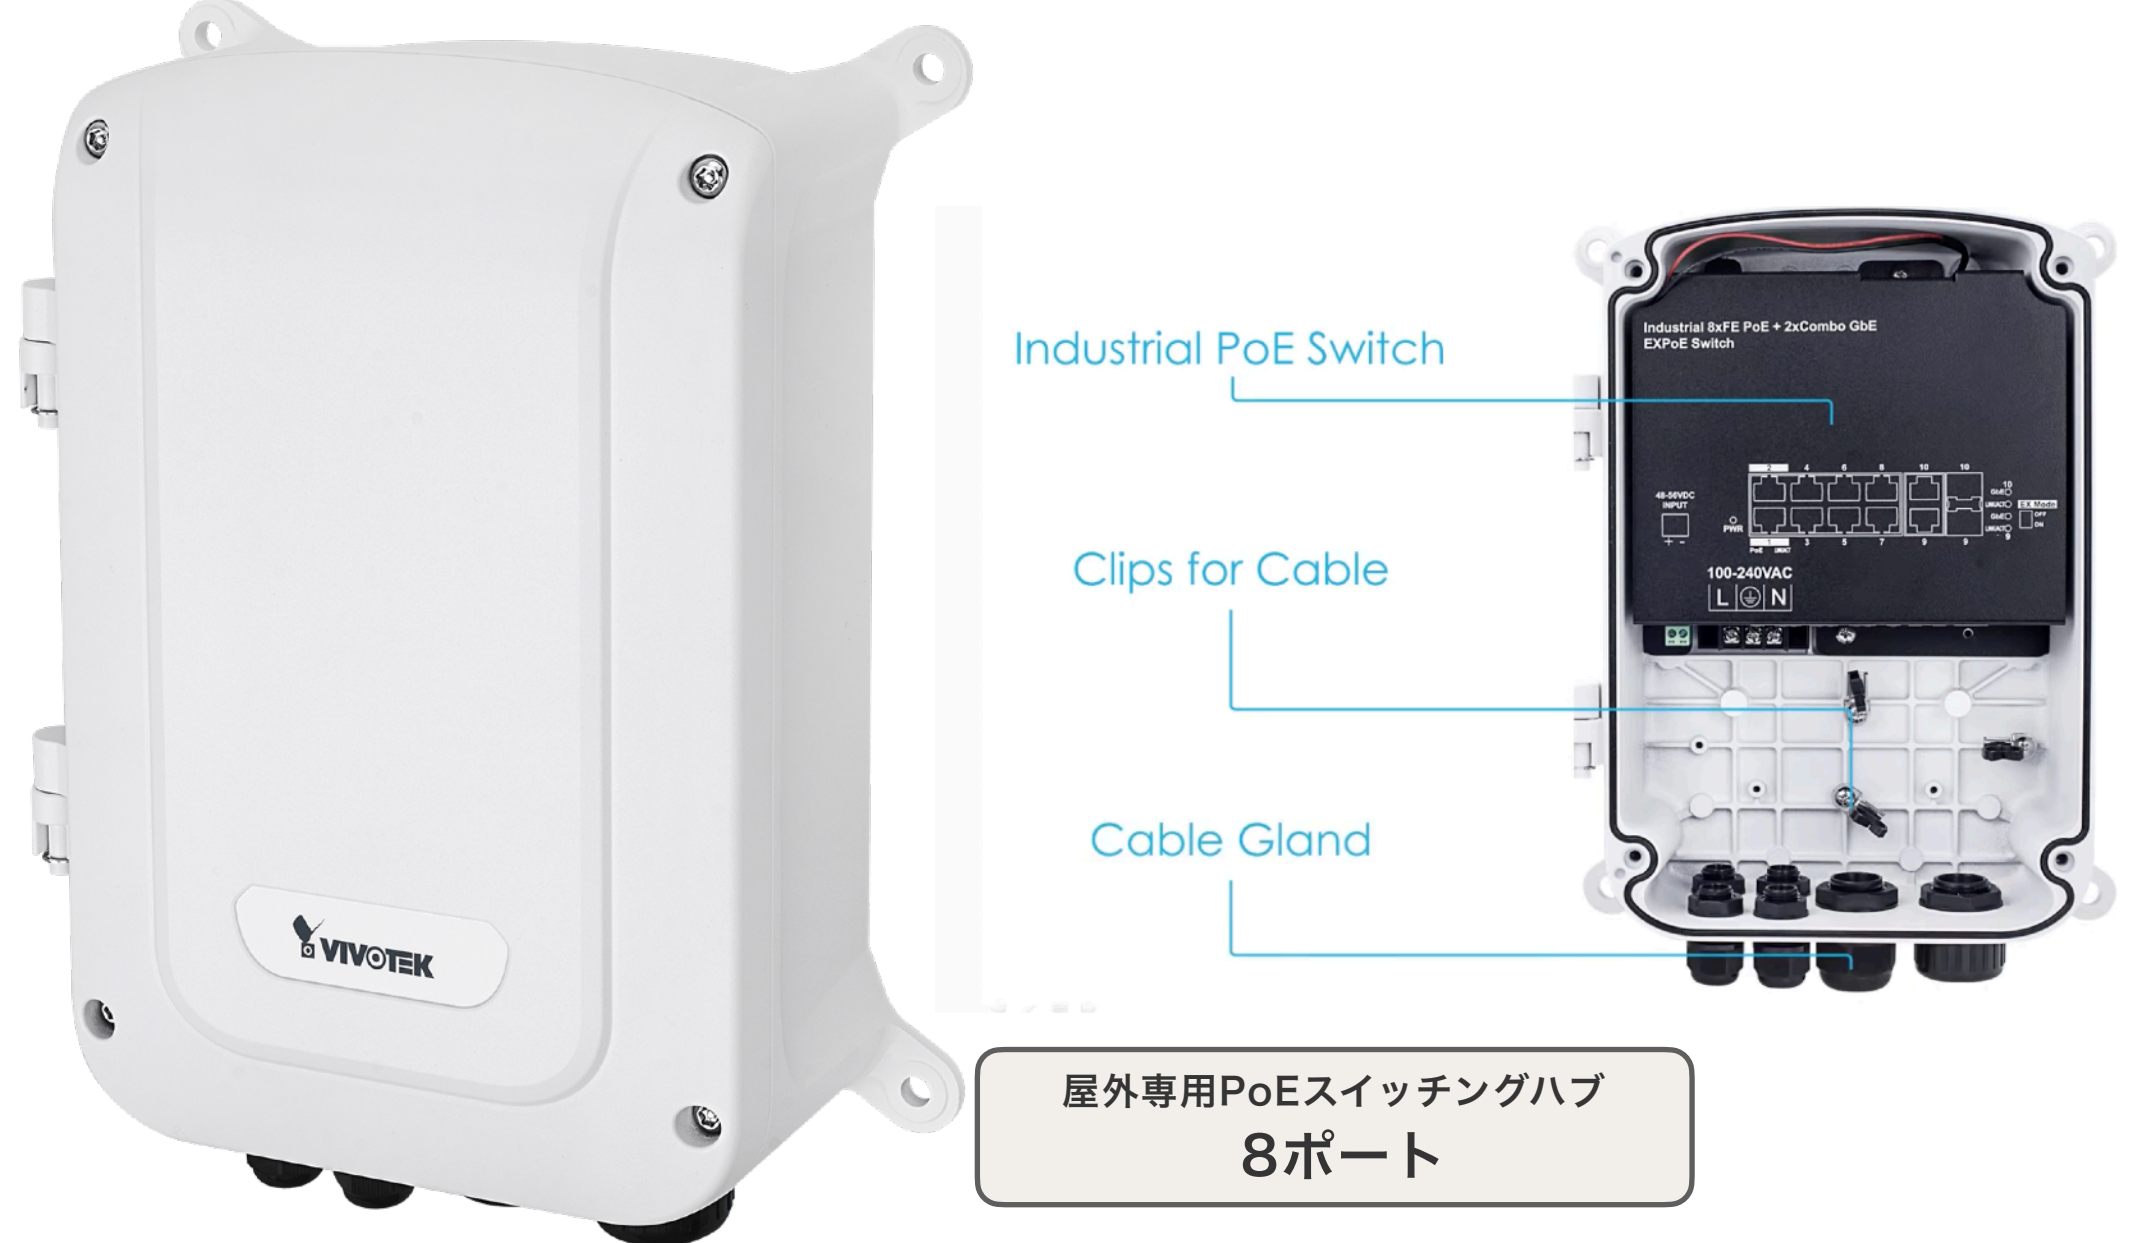

PoE給電用 カメラ用ポート

ルーターからのLANポート

スピーカーへのLANポート

その他機器へのLANポート

SFPポート

項目	仕様・詳細
製品名	AW-GEL-205A-260-JP
キャッチコピー	「ハイパワー給電と16ポート収容。中規模監視の核となるインテリジェントスイッチ」
ポート構成	合計20ポート ・給電 (PoE) ギガビットポート × 16 ・アップリンク用 SFP (光) スロット × 4
給電能力 (PoE)	総給電能力：260W ・ポート1~2：最大90W (PoE++対応) ・ポート3~16：最大30W
伝送距離	最大250m (PoE延長モード時)
管理機能 (L2)	フルL2マネージド対応 ・VLAN、STP/RSTP、QoS ・VIVOTEKカメラの自動検出し、トポロジー表示
設置環境	屋内用 (19インチラックマウント対応)
主な用途	中規模オフィス、商業施設、物流倉庫、学校全体など
YouTube	なし

カタログNo.12

28ポートLiteマネージドPoEスイッチ

AW-GEL-285A-380-JP

最大90W給電可能な802.3bt対応ポートを含む16個のPoEポートと260Wの総PoE給電能力を備え、大規模なIP監視システム向けに設計されたラックマウント対応のライトマネージドPoEスイッチ。

ライトマネージド仕様

価格に関しましては
お問い合わせください。

消費電力
最大380W

PoEスイッチングハブ
28ポート

PoE給電用 カメラ用ポート

ルーターからのLANポート

スピーカーへのLANポート

その他機器へのLANポート

SFPポート

項目	仕様・詳細
製品名	AW-GEL-285A-380-JP
キャッチコピー	「28ポートの圧倒的収容力。大規模プロジェクトの基盤を担うフラッグシップ」
ポート構成	合計28ポート ・給電 (PoE) ギガビットポート × 24 ・アップリンク用 SFP (光) スロット × 4
給電能力 (PoE)	総給電能力：380W ・ポート1～2：最大90W (PoE++対応) ・ポート3～24：最大30W
伝送距離	最大250m (PoE延長モード時)
管理機能 (L2)	フルL2マネージド対応 (最上位) ・VLAN、STP/RSTP、QoS、LACP (リンク集約) ・高度なセキュリティ/認証機能、VORTEXトポロジー管理
設置環境	屋内用 (19インチラックマウント対応)
YouTube	なし

カタログNo.13

屋外用PoEスイッチングハブ

AW-GET-083A-120

-40℃から65℃の過酷な環境に耐えるIP67・IK10準拠の堅牢なボディに、4台のカメラへ合計120Wの安定給電と最大250mの長距離伝送機能を凝縮した、屋外設置特化型のPoEスイッチです。

屋外用PoE ギガビットイーサネット

価格に関しましては
お問い合わせください。

消費電力
最大120W

項目	仕様・詳細
製品名	AW-GET-083A-120
キャッチコピー	「零下40度から酷暑まで耐え抜く、屋外専用の鉄壁タフネススイッチ」
ポート構成	合計8ポート <ul style="list-style-type: none"> 給電 (PoE) ギガビットポート × 4 アップリンク (RJ45) ギガビットポート × 2 アップリンク (SFP/光) スロット × 2
給電能力 (PoE)	総給電能力：120W (1ポート最大30W / IEEE 802.3at/af準拠)
耐久性能	IP67 (完全防水・防塵) IK10 (耐衝撃・破壊防止) 6KV サージ保護 (雷対策)
動作環境温度	-40℃ ~ 65℃ (極寒地から真夏の直射日光下まで対応)
管理機能	アンマネージド (設定不要のプラグ&プレイ)
設置環境	屋外直接設置可能 (ポールマウント/壁掛け対応)
YouTube	https://www.youtube.com/watch?v=z3X6jZsJjnQ&t=8s