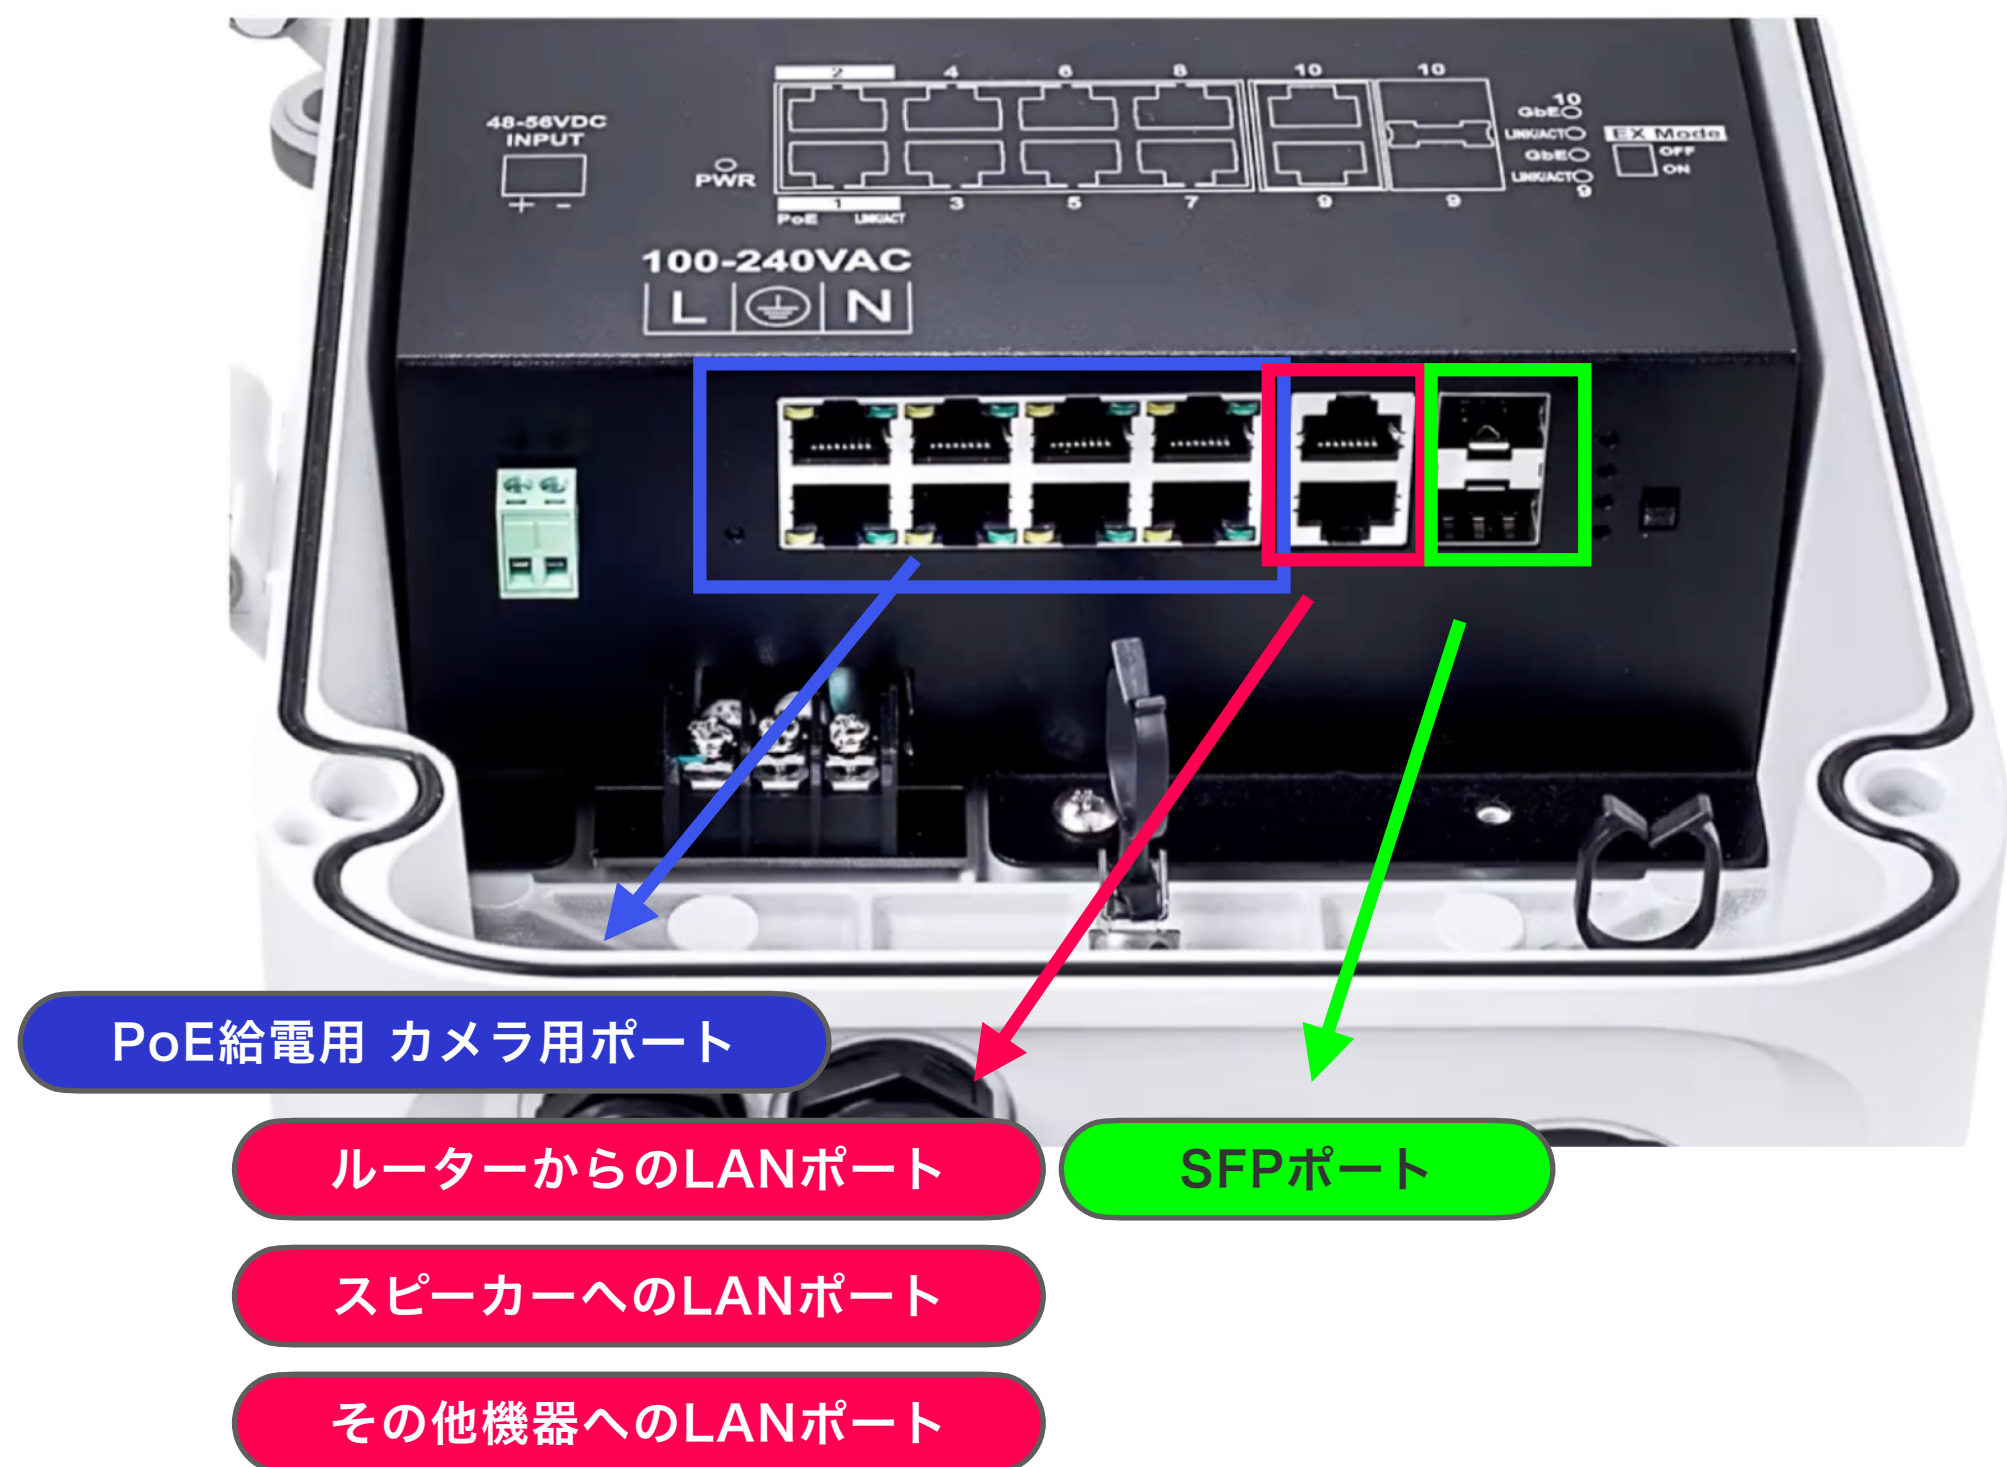

カタログNo.14

屋外用PoEスイッチングハブ

AW-GET-083A-120

-40℃から65℃の過酷な環境に耐えるIP67・IK10準拠の堅牢なボディに、4台のカメラへ合計120Wの安定給電と最大250mの長距離伝送機能を凝縮した、屋外設置特化型のPoEスイッチです。

屋外用PoE ギガビットイーサネット

税抜価格：**98,300円**

| 項目 | 仕様・詳細 |
|------------|---|
| 製品名 | AW-GET-083A-120 |
| キャッチコピー | 「零下40度から酷暑まで耐え抜く、屋外専用の鉄壁タフネススイッチ」 |
| ポート構成 | 合計8ポート <ul style="list-style-type: none"> ・給電 (PoE) ギガビットポート × 4 ・アップリンク (RJ45) ギガビットポート × 2 ・アップリンク (SFP/光) スロット × 2 |
| 給電能力 (PoE) | 総給電能力：120W (1ポート最大30W / IEEE 802.3at/af準拠) |
| 耐久性能 | IP67 (完全防水・防塵) IK10 (耐衝撃・破壊防止) 6KV サージ保護 (雷対策) |
| 動作環境温度 | -40℃ ~ 65℃ (極寒地から真夏の直射日光下まで対応) |
| 管理機能 | アンマネージド (設定不要のプラグ&プレイ) |
| 設置環境 | 屋外直接設置可能 (ポールマウント/壁掛け対応) |
| YouTube | https://www.youtube.com/watch?v=z3X6jZsJjnQ&t=8s |