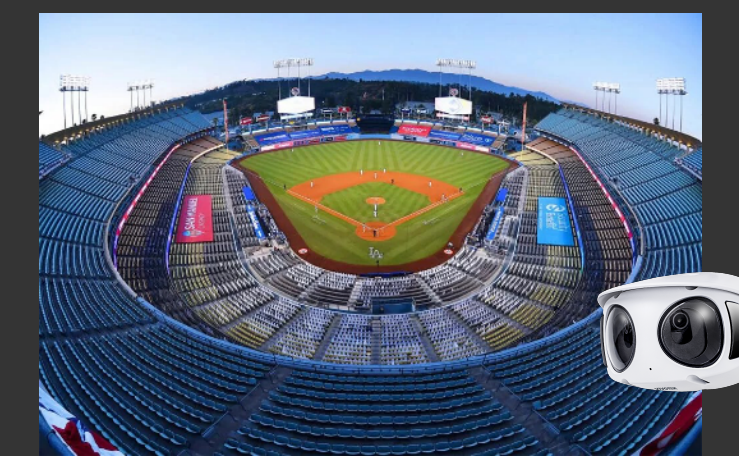

VORTEXカメラ MS930-EHV型 8MP

マルチパノラマモデル 4Kハイビジョン
高精細カメラ 固定焦点レンズ

超リアル
サイトエンジン

カメラ
4台分の力

800万
画素

カメラの
耐久20年

スタジアムもドーンと飲み込む。
マルチパノラマ高精細カメラ。

機体ベース：MS9390 + Bearmo-AI

税抜価格：**297,000円**

広範囲の大きな場所を
捉えたい時の最高のカメラ。