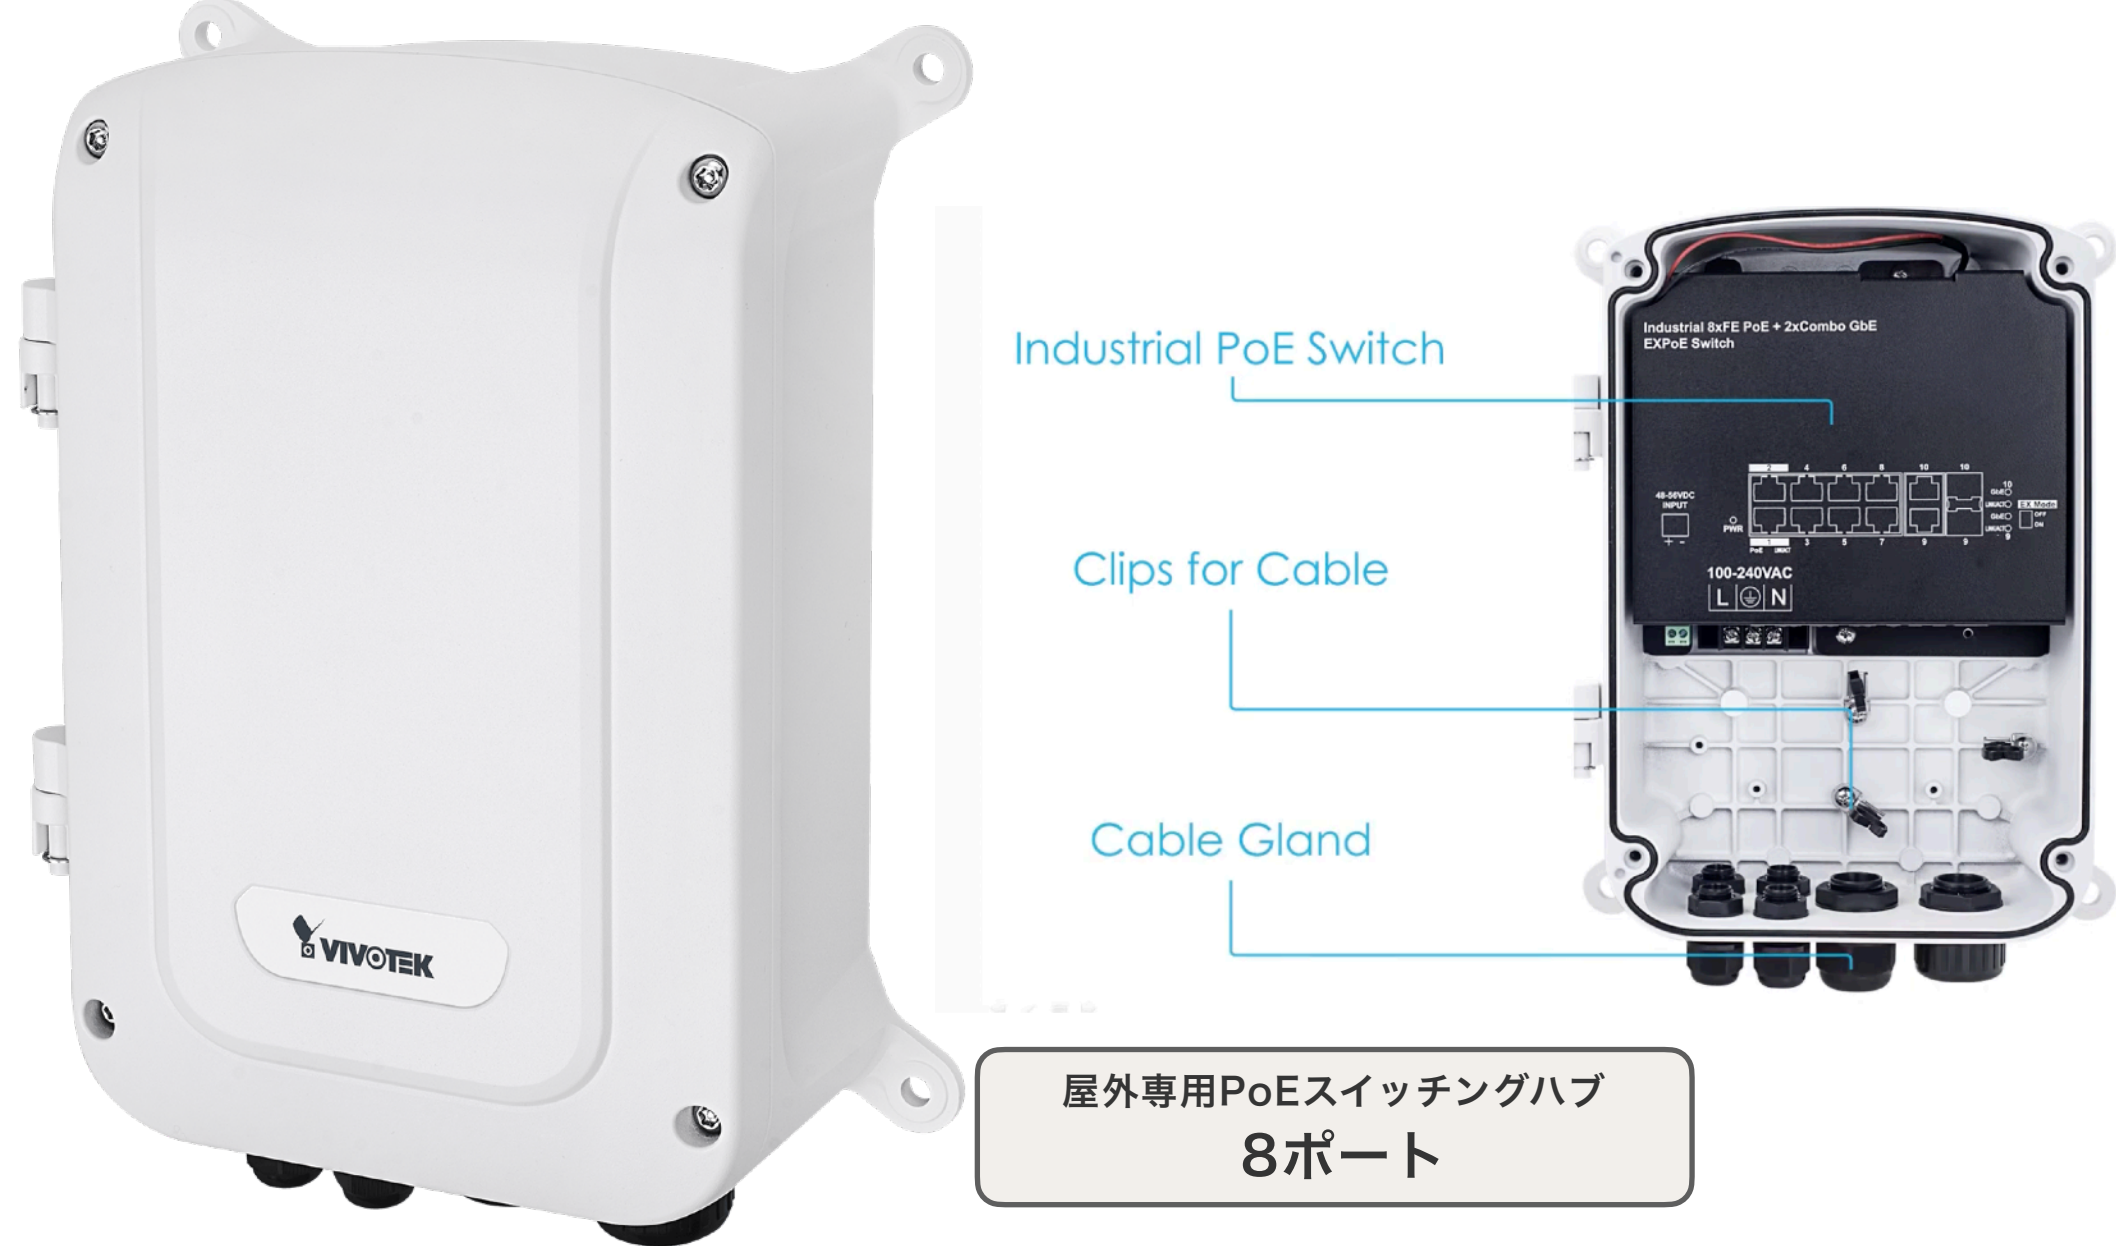

カタログNo.13

28ポートLiteマネージドPoEスイッチ

AW-GEL-285A-380-JP

最大90W給電可能な802.3bt対応ポートを含む16個のPoEポートと260Wの総PoE給電能力を備え、大規模なIP監視システム向けに設計されたラックマウント対応のライトマネージドPoEスイッチ。

ライトマネージド仕様

税抜価格：**82,000円**

消費電力
最大380W

PoEスイッチングハブ
28ポート

PoE給電用 カメラ用ポート

ルーターからのLANポート

スピーカーへのLANポート

その他機器へのLANポート

SFPポート

| 項目 | 仕様・詳細 |
|------------|---|
| 製品名 | AW-GEL-285A-380-JP |
| キャッチコピー | 「28ポートの圧倒的収容力。大規模プロジェクトの基盤を担うフラッグシップ」 |
| ポート構成 | 合計28ポート ・給電 (PoE) ギガビットポート × 24 ・アップリンク用 SFP (光) スロット × 4 |
| 給電能力 (PoE) | 総給電能力：380W ・ポート1~2：最大90W (PoE++対応) ・ポート3~24：最大30W |
| 伝送距離 | 最大250m (PoE延長モード時) |
| 管理機能 (L2) | フルL2マネージド対応 (最上位) ・VLAN、STP/RSTP、QoS、LACP (リンク集約) ・高度なセキュリティ/認証機能、VORTEXトポロジー管理 |
| 設置環境 | 屋内用 (19インチラックマウント対応) |
| YouTube | なし |

カタログNo.14

屋外用PoEスイッチングハブ

AW-GET-083A-120

-40℃から65℃の過酷な環境に耐えるIP67・IK10準拠の堅牢なボディに、4台のカメラへ合計120Wの安定給電と最大250mの長距離伝送機能を凝縮した、屋外設置特化型のPoEスイッチです。

屋外用PoE ギガビットイーサネット

税抜価格：**98,300円**

| 項目 | 仕様・詳細 |
|------------|---|
| 製品名 | AW-GET-083A-120 |
| キャッチコピー | 「零下40度から酷暑まで耐え抜く、屋外専用の鉄壁タフネススイッチ」 |
| ポート構成 | 合計8ポート <ul style="list-style-type: none"> ・給電 (PoE) ギガビットポート × 4 ・アップリンク (RJ45) ギガビットポート × 2 ・アップリンク (SFP/光) スロット × 2 |
| 給電能力 (PoE) | 総給電能力：120W (1ポート最大30W / IEEE 802.3at/af準拠) |
| 耐久性能 | IP67 (完全防水・防塵) IK10 (耐衝撃・破壊防止) 6KV サージ保護 (雷対策) |
| 動作環境温度 | -40℃ ~ 65℃ (極寒地から真夏の直射日光下まで対応) |
| 管理機能 | アンマネージド (設定不要のプラグ&プレイ) |
| 設置環境 | 屋外直接設置可能 (ポールマウント/壁掛け対応) |
| YouTube | https://www.youtube.com/watch?v=z3X6jZsJjnQ&t=8s |