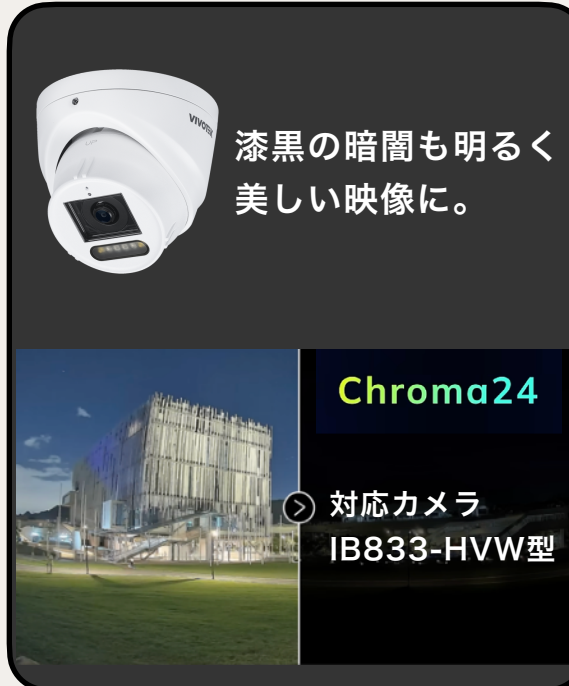

WDR
レベル
PRO (最高度に美しく) ※空間明暗、逆光オート補正機能
WDR PRO機能とは、露出時間の異なる複数の画像をハードウェアレベルで高速合成することで、通常のWDRを超える圧倒的な明暗差 (最大120dB以上) への対応と、動きのある被写体のノイズ抑制を両立させた高精度補正技術です。」

気温と
湿度耐性
-40℃~60℃
湿度98%

接続に必要な機器
PoEスイッチングハブ
と有線LANが必要です。

本体の
フィジカル
IP66、IK10
耐水性、耐防塵性、耐化学薬品、
耐衝撃性 (5kgまで耐久可能)

管理者人数
の上限
6アカウントまで
利用可能

ネット
ワーク
光回線または
5Gモバイル通信

カメラの
本体重量
562g 664g 537g

Webhook
連携
VORTEXで検知した各種イベント検知の通知先を、電子メール以外の
Slack、Microsoft Teams、Google Workspace、SMS、LINE、
LINE WORKS、Messenger、X、Instagramといったチャット/SNS
アプリのほか、外部アプリケーション内のシステムや、企業・官公庁が使用
している組織の業務システムに向けて連携することができます。

| | |
|-----------|---------------------|
| レンズのフォーカス | |
| FD639 | 水平116° 垂直65° 対角140° |
| IB639 | |

IR機能に
よる夜間の
映像補正距離

赤外線有効範囲：30m
SNVによる補正範囲：30m

カタログNo.3

VORTEXカメラ 833-HV型 5MP

トータルベーシックモデル 固定焦点レンズ
スタンダード固定カメラ

VORTEXのベーシックカメラ。 映像は鮮明で対象をしっかり捉える。

ドーム機体ベース：FD9383 + Bearmo-AI
バレット機体ベース：IB9383 + Bearmo-AI
タレット機体ベース：IT9383 + Bearmo-AI + Chroma24

税抜価格：**122,000円**

漆黒の暗闇も明るく
美しい映像に。

Chroma24

対応カメラ
IB833-HVW型

Chroma24

総合
ベーシック