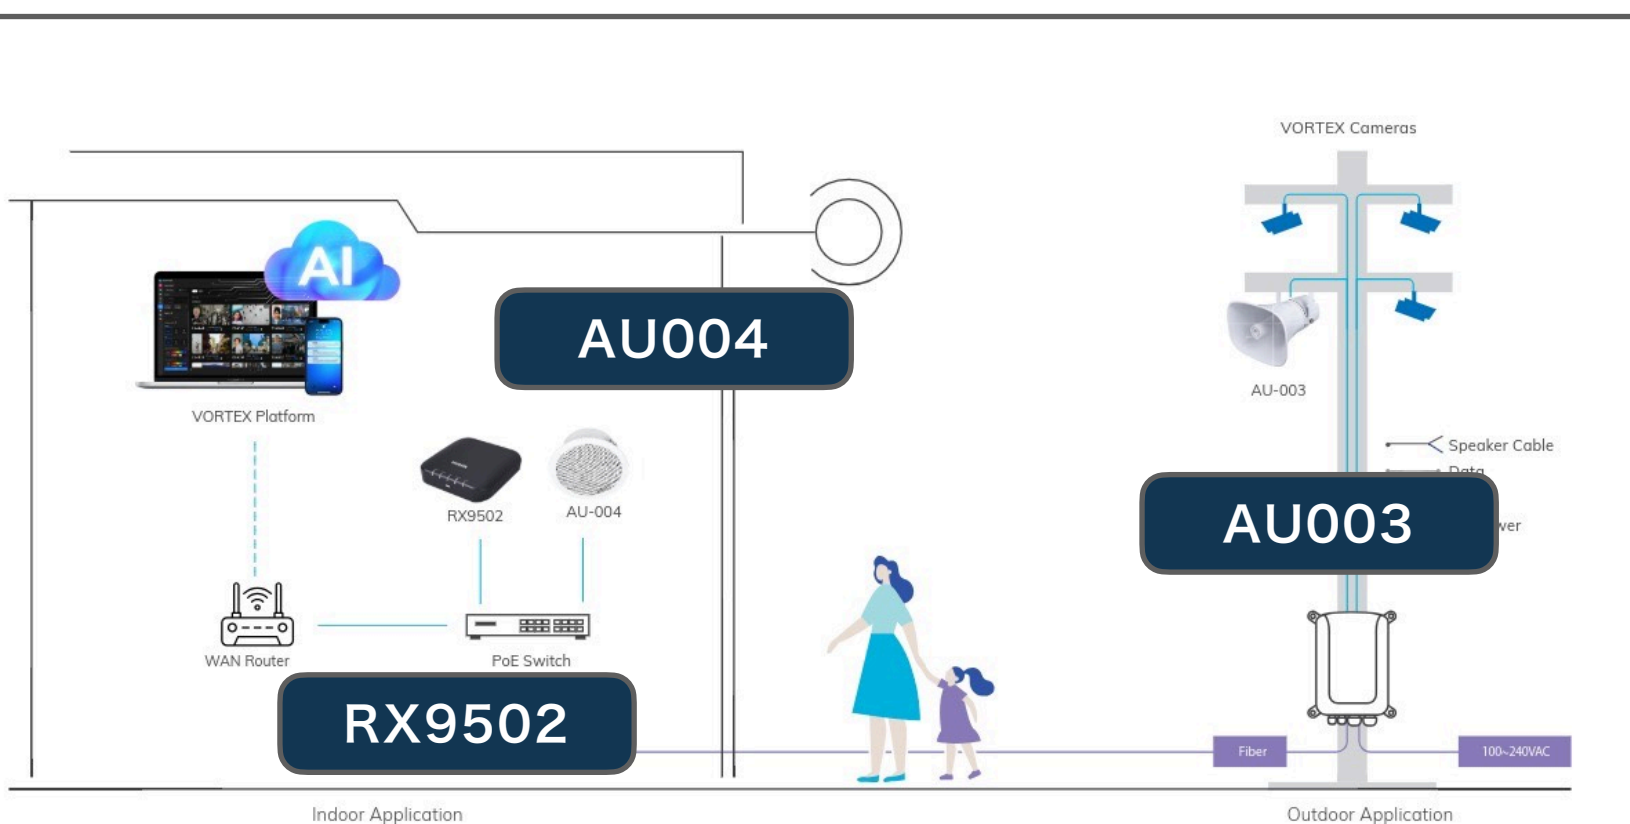

AU004 (屋内用)

洗練されたデザインに内蔵マイクと高音質スピーカーを凝縮し、VORTEXアプリ経由の遠隔通話やAIによる店内放送をスマートに実現する、屋内環境に最適なネットワークスピーカーです。

税抜価格：95,000円

消費電力
最大25W

| 項目 | AU003 (ホーン型) | AU004 (キャビネット型) |
|------------|-----------------------------|-----------------------|
| キャッチコピー | 「広域へ響き渡る、最強の威嚇ホーン」 | 「クリアな声で案内する、屋内の案内係」 |
| 主な設置場所 | 屋外 (駐車場、公園、工事現場、外周) | 屋内 (店舗、オフィス、病院、学校) |
| 最大音圧 (SPL) | 120dB (騒音の中でもハッキリ届く) | 100dB (耳に心地よく、明瞭な声) |
| 保護等級 | IP66 / IP67 / IK10 (防水・耐衝撃) | 屋内仕様 (洗練されたデザイン) |
| 音声対応 | 双方向音声対応 (内蔵マイクあり) | 双方向音声対応 (内蔵マイクあり) |
| 電源 (PoE) | PoE / PoE+ 対応 (最大25W) | PoE 対応 (最大13W) |
| プロトコル | SIP対応 (IP電話システムと連携可能) | SIP対応 (IP電話システムと連携可能) |
| VORTEX連携 | AI検知による自動音声再生対応 | AI検知による自動音声再生対応 |

カタログNo.17

VORTEXコネクトNVR ベーシック

16CH ND9426P HDD2CH

VORTEXコネクトNVR
16チャンネル HDD2

16ポートのPoE給電機能を内蔵し、高負荷なAI属性検索や4K映像の処理もスムーズにこなす高い処理能力を備えた、VORTEXクラウド連携対応のハイエンド16chネットワークレコーダーです。

閉域ネットワークでのオンプレミス運用にも可能

税抜価格：**128,000円**

消費電力
最大270W

VORTEXとの連携

他社製カメラ (ONVIF)、VIVOTEKカメラは、VORTEXカメラをアプローチサポートする範囲で、VORTEXクラウドを介した高度なAI分析に対応。

PoE

接続されたカメラに直接電源供給が可能。ダイレクト機能 PoEスイッチングハブが不要になります。

AI

他社製カメラ (ONVIF)、VIVOTEKカメラは、**AIアラート機能非対応**

AI

他社製カメラ (ONVIF)、VIVOTEKカメラは、**Think Search およびAI HUB非対応**

| 項目 | 仕様・詳細 |
|----------|---|
| 製品名 | ND9426P |
| キャッチコピー | 「高負荷なAI解析も軽々こなす、16chオールインワンのハイグレード機」 |
| 最大接続台数 | 16チャンネル (カメラ・ネットワークスピーカー等) |
| 内蔵PoEポート | 16ポート (IEEE 802.3at/af準拠) ※カメラを背面に挿すだけで設定完了 (プラグ&プレイ) |
| PoE給電予算 | 合計 160W (1ポート最大30Wまで対応) |
| ストレージ | HDDスロット × 2 (最大20TB以上対応 ※構成による) ※2基のHDDで長期間の録画保存とデータの冗長性を確保。 |
| クラウド連携 | VORTEX Connect対応 (クラウド経由のセキュアな遠隔監視) |
| デコード能力 | 最大 4K 解像度対応 (高解像度カメラの同時再生もスムーズ) |
| 主な用途 | コンビニ、保育園、病院、高級マンション、中規模工場、多機能店舗、学習塾、ドラッグストア、ビジネスホテル、カーディーラー、シェアオフィス |